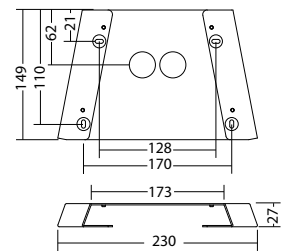

Montagebeugel SN 6204.1 IP40, RAL 9016 Art. Nr. 101444317

Omschrijving	Accessoires	Art. nr.
Montagebeugel SN 6204.1 IP40, RAL 9016	optioneel	101444317