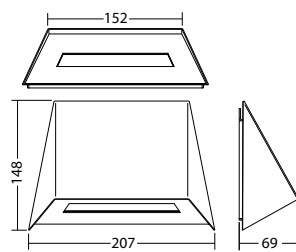

Artikel

SN 6204.1 LED J/SV

Kleuren	RAL 7015	RAL 9016	RAL (speciale)
Art. Nr.	101283861	101283760	101283962
Wandmontage	Lichtkleur: 6500 K		Bescherming: IP40