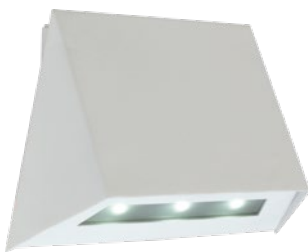

Artikel

SN 6204.1 LED J/SV

Kleuren	RAL 7015	RAL 9016	RAL (speciale)
Art. Nr.	101283861	101283760	101283962
Wandmontage	Lichtkleur: 6500 K		Bescherming: IP40