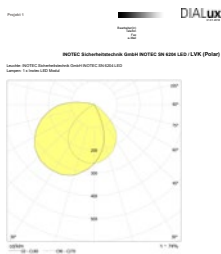

### Technische gegevens

<b>Materiaal:</b>	Gepoedercoat staalplaat	<b>Nom. stroom DC:</b>	25 mA
<b>Lichtbron:</b>	3 x 1W LED module	<b>Schijnb. vermogen:</b>	7,1 VA
<b>Lumenoutput:</b>	210 lm	<b>Inschakelstroom:</b>	8 A / 50 $\mu$ s
<b>Nom. spanning AC:</b>	230V $\pm$ 10% 50/60 Hz	<b>Beschermingsklasse:</b>	I
<b>Nom. spanning DC:</b>	176 - 264 V	<b>Rijgklem:</b>	max. 2,5 mm <sup>2</sup> aderdikte
<b>Nom. stroom AC:</b>	31 mA	<b>Temperatuurbereik:</b>	-15...+40 °C