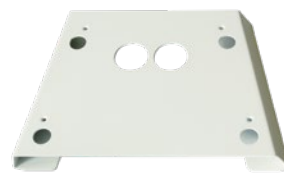

Montagebeugel SN 6204.1 IP40, RAL 9016 Art. Nr. 101444317

Omschrijving	Accessoires	Art. nr.
Montagebeugel SN 6204.1 IP40, RAL 9016	optioneel	101444317