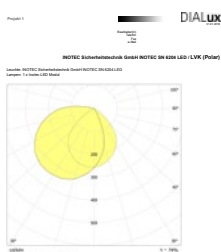

Technische gegevens

Materiaal:	Gepoedercoat staalplaat	Schijnb. vermogen:	7,1 VA
Lichtbron:	3 x 1W LED module	Inschakelstroom:	8 A / 50 μs
Lumenoutput:	210 lm	Beschermingsklasse:	I
Nom. spanning AC:	230V AC ±10% 50/60 Hz	Rijgklem:	max. 2,5 mm ² aderdikte
Nom. stroom AC:	31 mA	Temperatuurbereik:	-15...+40 °C