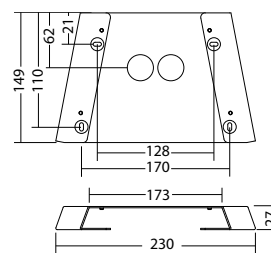

Omschrijving	Accessoires	Art. nr.
Montagebeugel SN 6204.1 IP40, RAL 9016	optioneel	101444317