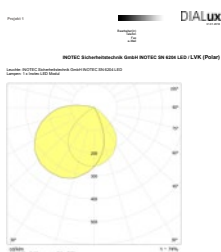

Wandmontage: Minimale verlichtingsterkte 1,0lx