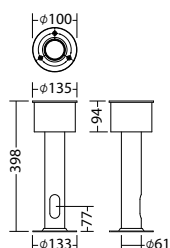

Aarding Console Art. Nr. 101080565

Console SN 6204 LED, RAL 7015 Art. Nr. 101441889