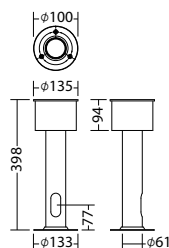

Aarding Console Art. Nr. 101080565