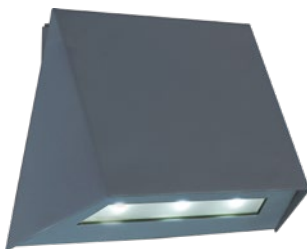

Artikel

SN 6204.2 LED 24V

Kleuren	HWF 7015	RAL 7015	RAL 9016	HWF 9016	HWF (speciale)	RAL (speciale)
Art. Nr.	101832721	101337213	101337011	100816544	101336910	101337516

Wandmontage Lichtkleur: 6500 K Bescherming: IP65