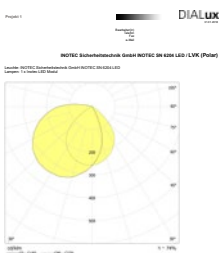

### Technische gegevens

<b>Materiaal:</b>	Gepoedercoat RVS	<b>Nom. stroom DC:</b>	150 mA
<b>Lichtbron:</b>	3 x 1W LED module	<b>Beschermingsklasse:</b>	III
<b>Lumenoutput:</b>	210 lm	<b>Rijgklem:</b>	max. 2,5 mm <sup>2</sup> aderdikte
<b>Nom. spanning DC:</b>	24 V ±20 %	<b>Temperatuurbereik:</b>	-15...+40 °C