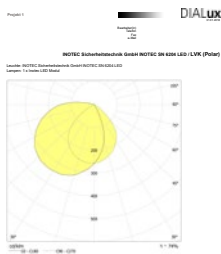

Leverbaar in elk gewenste RAL kleur.

Technische gegevens

Materiaal:	Gepoedercoat RVS	Nom. stroom DC:	25 mA
Lichtbron:	3 x 1W LED module	Schijnb. vermogen:	7,1 VA
Lumenoutput:	210 lm	Inschakelstroom:	8 A / 50 μ s
Nom. spanning AC:	230V \pm 10% 50/60 Hz	Beschermingsklasse:	I
Nom. spanning DC:	176 - 264 V	Rijgklem:	max. 2,5 mm ² aderdikte
Nom. stroom AC:	31 mA	Temperatuurbereik:	-15...+40 °C