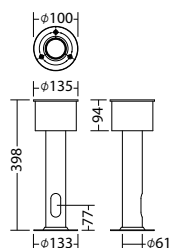

Aarding Console

Art. Nr. 101080565