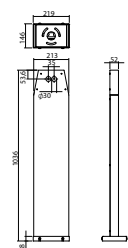

Wandmontage: Minimale verlichtingsterkte 1,0lx

Distance to middle of escape route	Distance to middle of escape route					
	1.0m		2.0m		3.0m	
1.0	2.2	5.4	2.3	5.7	1.8	5.2
2.0	2.8	7.0	2.8	7.2	2.3	6.8
2.5	3.0	7.4	3.0	7.8	2.6	7.4
3.0	3.1	8.0	3.1	8.4	2.7	8.1
3.5	3.2	8.5	3.2	8.7	2.8	8.5
4.0	3.1	8.7	3.1	9.1	2.8	8.8
4.5	3.0	9.0	3.0	9.3	2.7	9.0
5.0	2.8	9.0	2.8	9.3	2.5	9.1
5.5	2.6	9.0	2.6	9.3	2.0	9.1
6.0	2.2	8.8	2.1	9.2	1.5	8.9

Montagebeugel SN 6204.2 IP65, RAL 7015 Art. Nr. 100922840

Aarding Console

Art. Nr. 101080565

Console SN 6204 LED, RAL 7015

Art. Nr. 101441889

Omschrijving	Accessoires	Art. nr.
Aarding Console	optioneel	101080565
Console SN 6204 LED, RAL 7015	optioneel	101441889
Montagebeugel SN 6204.2 IP65, RAL 7015	optioneel	100922840