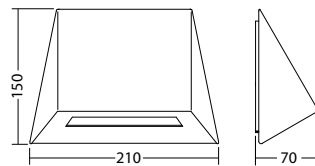

Trapeziumvormig design LED (buiten) vluchtrouteverlichting armatuur voor het buiten verlichten van finale vluchtdeuren en o.a. vluchtroutes over daken. Armatuur voor wandmontage met een hoge IP-waarde en een elegant gevormde behuizing gemaakt van RVS met poedercoating zonder zichtbare schroeven.
Leverbaar in elk gewenste RAL kleur.

Technische gegevens

Materiaal:	Gepoedercoat RVS	Schijnb. vermogen:	7,1 VA
Lichtbron:	3 x 1W LED module	Inschakelstroom:	8 A / 50 μs
Lumenoutput:	210 lm	Beschermingsklasse:	I
Nom. spanning AC:	230V AC ±10% 50/60 Hz	Rijgklem:	max. 2,5 mm² aderdikte
Nom. stroom AC:	31 mA	Temperatuurbereik:	-15...+40 °C

Wandmontage: Minimale verlichtingsterkte 1,0lx

[m]	Distance to middle of escape route					
	1.0m	2.0m	3.0m	4.0m	5.0m	6.0m
1.0	2.2	5.4	2.3	5.7	1.8	5.2
2.0	2.8	7.0	2.8	7.2	2.3	6.8
2.5	3.0	7.4	3.0	7.8	2.6	7.4
3.0	3.1	8.0	3.1	8.4	2.7	8.1
3.5	3.2	8.5	3.2	8.7	2.8	8.5
4.0	3.1	8.7	3.1	9.1	2.8	8.8
4.5	3.0	9.0	3.0	9.3	2.7	9.0
5.0	2.8	9.0	2.8	9.3	2.5	9.1
5.5	2.6	9.0	2.6	9.3	2.0	9.1
6.0	2.2	8.8	2.1	9.2	1.5	8.9

Artikel

SN 6204.2 LED NE/SV			
Kleuren	RAL 7015	RAL 9016	RAL (speciale)
Art. Nr.	101282851	101282750	101283053
Wandmontage	Lichtkleur: 6500 K		Bescherming: IP65

Montagebeugel SN 6204.2 IP65, RAL 7015 Art. Nr. 100922840

Aarding Console Art. Nr. 101080565

Console SN 6204 LED, RAL 7015 Art. Nr. 101441889