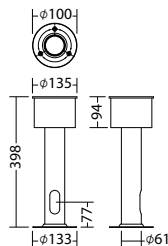

Aarding Console Art. Nr. 101080565

Console SN 6204 LED, RAL 7015 Art. Nr. 101441889