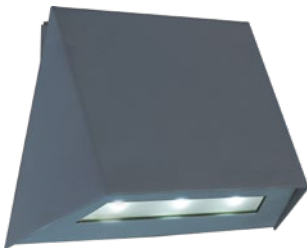

Trapeziumvormig design LED (buiten) vluchtrouteverlichting armatuur voor het buiten verlichten van finale vluchtdeuren en o.a. vluchtroutes over daken. Armatuur voor wandmontage met een hoge IP-waarde en een elegant gevormde behuizing gemaakt van RVS met poedercoating zonder zichtbare schroeven.
Leverbaar in elk gewenste RAL kleur.

Technische gegevens

Materiaal:	Gepoedercoat RVS	Schijnb. vermogen:	7,1 VA
Lichtbron:	3 x 1W LED module	Inschakelstroom:	8 A / 50 μs
Lumenoutput:	210 lm	Beschermingsklasse:	I
Nom. spanning AC:	230V AC ±10% 50/60 Hz	Rijgklem:	max. 2,5 mm² aderdikte
Nom. stroom AC:	31 mA	Temperatuurbereik:	-15...+40 °C

Wandmontage: Minimale verlichtingsterkte 1,0lx

[m]	Distance to middle of escape route					
	1.0m	2.0m	3.0m	4.0m	5.0m	6.0m
1.0	2.2	5.4	2.3	5.7	1.8	5.2
2.0	2.8	7.0	2.8	7.2	2.3	6.8
2.5	3.0	7.4	3.0	7.8	2.6	7.4
3.0	3.1	8.0	3.1	8.4	2.7	8.1
3.5	3.2	8.5	3.2	8.7	2.8	8.5
4.0	3.1	8.7	3.1	9.1	2.8	8.8
4.5	3.0	9.0	3.0	9.3	2.7	9.0
5.0	2.8	9.0	2.8	9.3	2.5	9.1
5.5	2.6	9.0	2.6	9.3	2.0	9.1
6.0	2.2	8.8	2.1	9.2	1.5	8.9

Artikel

SN 6204.2 LED NE/SV			
Kleuren	RAL 7015	RAL 9016	RAL (speciale)
Art. Nr.	101282851	101282750	101283053
Wandmontage	Lichtkleur: 6500 K		Bescherming: IP65

Montagebeugel SN 6204.2 IP65, RAL 7015 Art. Nr. 100922840

Aarding Console Art. Nr. 101080565

Console SN 6204 LED, RAL 7015 Art. Nr. 101441889