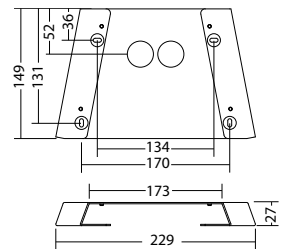

Trapeziumvormig design LED (buiten) vluchtrouteverlichting armatuur voor het buiten verlichten van finale vluchtdeuren en o.a. vluchtroutes over daken. Armatuur voor wandmontage met een hoge IP-waarde en een elegant gevormde behuizing gemaakt van RVS met poedercoating zonder zichtbare schroeven.
Leverbaar in elk gewenste RAL kleur.

Technische gegevens

Materiaal:	Gepoedercoat RVS	Schijnb. vermogen:	7,1 VA
Lichtbron:	3 x 1W LED module	Inschakelstroom:	8 A / 50 μs
Lumenoutput:	210 lm	Beschermingsklasse:	I
Nom. spanning AC:	230V AC ±10% 50/60 Hz	Rijgklem:	max. 2,5 mm² aderdikte
Nom. stroom AC:	31 mA	Temperatuurbereik:	-15...+40 °C

Wandmontage: Minimale verlichtingsterkte 1,0lx

[m]	Distance to middle of escape route					
	1.0m	2.0m	3.0m	4.0m	5.0m	6.0m
1.0	2.2	5.4	2.3	5.7	1.8	5.2
2.0	2.8	7.0	2.8	7.2	2.3	6.8
2.5	3.0	7.4	3.0	7.8	2.6	7.4
3.0	3.1	8.0	3.1	8.4	2.7	8.1
3.5	3.2	8.5	3.2	8.7	2.8	8.5
4.0	3.1	8.7	3.1	9.1	2.8	8.8
4.5	3.0	9.0	3.0	9.3	2.7	9.0
5.0	2.8	9.0	2.8	9.3	2.5	9.1
5.5	2.6	9.0	2.6	9.3	2.0	9.1
6.0	2.2	8.8	2.1	9.2	1.5	8.9

Artikel

SN 6204.2 LED NE/SV			
Kleuren	RAL 7015	RAL 9016	RAL (speciale)
Art. Nr.	101282851	101282750	101283053
Wandmontage	Lichtkleur: 6500 K		Bescherming: IP65

Montagebeugel SN 6204.2 IP65, RAL 7015 Art. Nr. 100922840

Aarding Console Art. Nr. 101080565

Console SN 6204 LED, RAL 7015 Art. Nr. 101441889