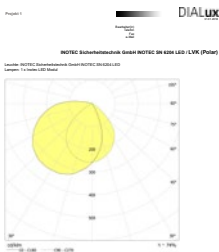

Technische gegevens

| | | | |
|--------------------------|-----------------------|----------------------------|------------------------------------|
| Materiaal: | Gepoedercoat RVS | Schijnb. vermogen: | 7,1 VA |
| Lichtbron: | 3 x 1W LED module | Inschakelstroom: | 8 A / 50 μs |
| Lumenoutput: | 210 lm | Beschermingsklasse: | I |
| Nom. spanning AC: | 230V AC ±10% 50/60 Hz | Rijgklem: | max. 2,5 mm ² aderdikte |
| Nom. stroom AC: | 31 mA | Temperatuurbereik: | -15...+40 °C |

Artikel

| SN 6204.2 LED NE/SV | | | |
|---------------------|--------------------|-----------|-------------------|
| Kleuren | RAL 7015 | RAL 9016 | RAL (speciale) |
| Art. Nr. | 101282851 | 101282750 | 101283053 |
| Wandmontage | Lichtkleur: 6500 K | | Bescherming: IP65 |