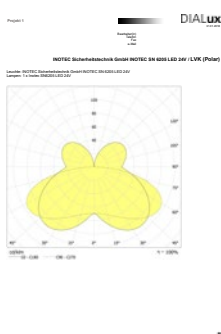

Technische gegevens

Lichtbron:	2 x 1W LED module
Lumenoutput:	97 lm
Nom. spanning DC:	24 V ±20 %
Nom. stroom DC:	115 mA

Beschermingsklasse:	III
Rijgklem:	max. 2,5mm ² aderdikte
Temperatuurbereik:	-15...+40 °C