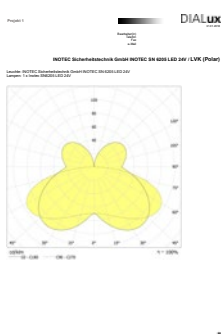

Technische gegevens

Lichtbron:	2 x 1W LED module
Lumenoutput:	97 lm
Nom. spanning DC:	24 V \pm 20 %
Nom. stroom DC:	115 mA

Beschermingsklasse:	III
Rijgklem:	max. 2,5mm ² aderdikte
Temperatuurbereik:	-15...+40 °C