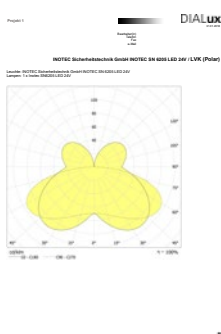

### Technische gegevens

<b>Lichtbron:</b>	2 x 1W LED module
<b>Lumenoutput:</b>	97 lm
<b>Nom. spanning DC:</b>	24 V ±20 %
<b>Nom. stroom DC:</b>	115 mA

<b>Beschermingsklasse:</b>	III
<b>Rijgklem:</b>	max. 2,5mm <sup>2</sup> aderdikte
<b>Temperatuurbereik:</b>	-15...+40 °C