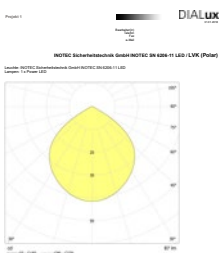

### Technische gegevens

|                          |                                |                            |                                    |
|--------------------------|--------------------------------|----------------------------|------------------------------------|
| <b>Materiaal:</b>        | Gepoedercoat gegoten aluminium | <b>Nom. stroom DC:</b>     | 80 mA                              |
| <b>Lichtbron:</b>        | 1 x 1W LED module              | <b>Beschermingsklasse:</b> | III                                |
| <b>Lumenoutput:</b>      | 87 lm                          | <b>Rijgklem:</b>           | max. 2,5 mm <sup>2</sup> aderdikte |
| <b>Nom. spanning DC:</b> | 24 V ±20 %                     | <b>Temperatuurbereik:</b>  | -15...+40 °C                       |