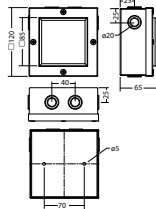

Artikel

SN 8030.2 AP -03 ALB LED J/SV

Kleuren	RAL 7015	RAL 9016	RAL (speciale)
Art. Nr.	101831408	101831307	101831509

Plafondopbouw montage   Lichtkleur: 4000 K   Bescherming: IP40