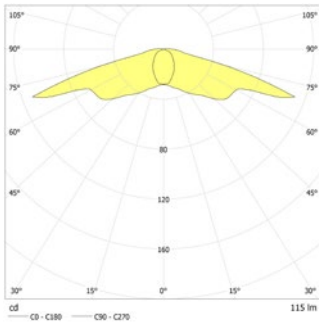

Technische gegevens

Materiaal:	Gepoedercoat staalplaat	Schijnb. vermogen:	3,5 VA
Lichtbron:	1 x 0,9W LED module	Opgen. vermogen:	2,6 W
Lumenoutput:	116 lm	Inschakelstroom:	8 A / 50 μ s
Nom. spanning AC:	230V \pm 10% 50/60 Hz	Beschermingsklasse:	I
Nom. spanning DC:	176 - 264 V	Rijgklem:	max. 2,5 mm ² aderdikte
Nom. stroom AC:	15 mA	Temperatuurbereik:	-15...+40 °C
Nom. stroom DC:	12 mA	Slagvastheid:	IK10

Plafondmontage: Minimale verlichtingsterkte 1,0lx op de het hart van de vluchtroute, onderhoud factor 0,8

Beam diameter (m)	Beam diameter (cm)	Beam diameter (cm)	Beam diameter (cm)	Beam diameter (cm)
2.5	4.4	13.6	4.9	1.8
3.0	4.5	13.9	5.0	1.7
3.5	4.4	12.6	5.0	1.5
4.0	3.9	12.6	4.9	1.2
4.5	2.9	12.6	4.7	0.8