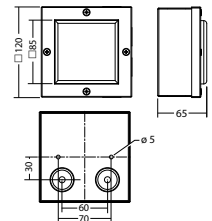

SN 8030.2 D -03 ALB LED J/SV

Kleuren	RAL 7015	RAL 9016	RAL (speciale)
Art. Nr.	101831105	101831004	101831206

Plafondmontage   Lichtkleur: 4000 K   Bescherming: IP40