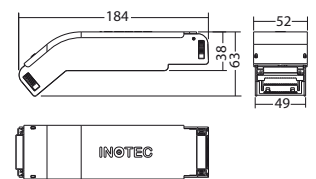

LED-Supply 24-3 SK III ext.

Art. Nr. 101442091

benodigd

Omschrijving	Accessoires	Art. nr.
LED-Supply 230-3 J-SV SK II ext.	benodigd	101436536
LED-Supply 230-3 NE-SV SK II ext.	benodigd	101436738
LED-Supply 230-3 SK II ext.	benodigd	101436637
LED-Supply 24-3 SK III ext.	benodigd	101442091
LM 8030.2E 1(6V)/4K AHB 24V RAL9016	Ersatzteil	104489612