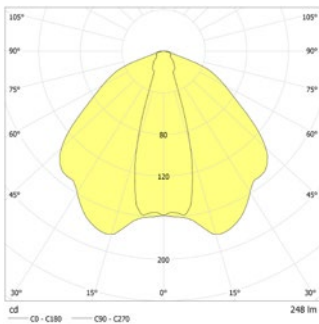

Technische gegevens

Materiaal:	Gepoedercoat staalplaat	Beschermingsklasse:	III
Lichtbron:	1 x 0,9W LED module	Rijgklem:	max. 2,5 mm ² aderdikte
Lumenoutput:	248 lm	Temperatuurbereik:	-15...+40 °C
Nom. spanning DC:	24 V ±20 %	Slagvastheid:	IK10
Nom. stroom DC:	65 mA		

Plafondmontage: Minimale verlichtingsterkte 1,0lx op de het hart van de vluchtroute, onderhoud factor 0,8

[m]	5.0	6.0	14.6	4.8	1.9
5.0	6.0	14.6	4.8	1.9	
6.0	6.2	15.8	4.9	2.1	
7.0	6.3	16.8	5.3	2.2	
8.0	5.8	17.5	5.7	2.3	
9.0	5.4	17.9	6.0	2.3	
10.0	4.9	17.7	6.3	2.1	
11.0	4.0	16.9	6.5	1.6	