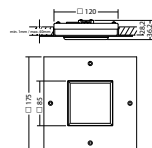

Artikel

SN 8030.2 E-06 AHB LED 24V

Kleuren	RAL 7015	RAL 9016	RAL (speciale)
Art. Nr.	104240240	104240139	104240341

Plafondinbouw montage   Lichtkleur: 4000 K   Bescherming: IP40