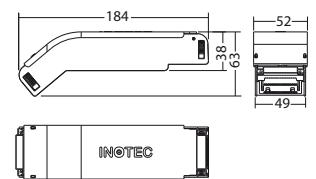

LED-Supply 24-3 SK III ext.

Art. Nr. 101442091

benodigd

Omschrijving	Accessoires	Art. nr.
LED-Supply 230-3 J-SV SK II ext.	benodigd	101436536
LED-Supply 230-3 NE-SV SK II ext.	benodigd	101436738
LED-Supply 230-3 SK II ext.	benodigd	101436637
LED-Supply 24-3 SK III ext.	benodigd	101442091
LM 8030.2E 1(12V)/4K SHB 24V RAL9016	Ersatzteil	104489511