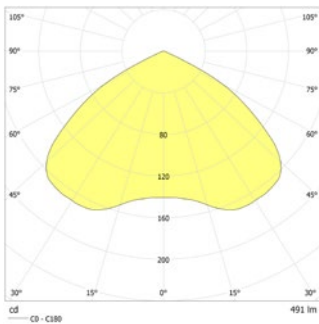

Technische gegevens

Materiaal:	Gepoedercoat staalplaat
Lichtbron:	1 x 3,5W LED module
Lumenoutput:	491 lm
Nom. spanning DC:	24 V ±20 %
Nom. stroom DC:	185 mA

Beschermingsklasse:	III
Rijgklem:	max. 2,5 mm ² aderdikte
Temperatuurbereik:	-15...+40 °C
Slagvastheid:	IK10

Minimale verlichtingsterkte 1,0lx op lichtoppervlak, onderhoud factor 0,8

[m]	1	2
5.5	4.7	12.9
6.0	4.9	13.6
6.5	4.9	13.7
7.0	4.9	14.7
7.5	4.8	15.4
8.0	4.8	15.8
8.5	4.7	15.9
9.0	4.6	16.2
9.5	4.5	16.6
10.0	4.2	17.0