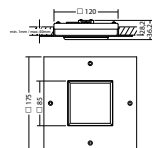

Artikel

SN 8030.2 E -12 SHB LED 24V

Kleuren	RAL 7015	RAL 9016	RAL (speciale)
Art. Nr.	104240846	104240745	104240947

Plafondinbouw montage   Lichtkleur: 4000 K   Bescherming: IP40