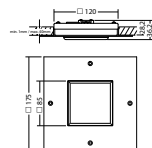

Artikel

SN 8030.2 E -12 SLB LED 24V

Kleuren	RAL 7015	RAL 9016	RAL (speciale)
Art. Nr.	104240543	104240442	104240644

Plafondinbouw montage   Lichtkleur: 4000 K   Bescherming: IP40