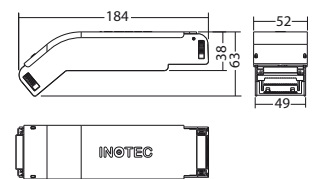

LED-Supply 24-3 SK III ext.

Art. Nr. 101442091

benodigd

Omschrijving	Accessoires	Art. nr.
LED-Supply 230-3 J-SV SK IIext.	benodigd	101436536
LED-Supply 230-3 NE-SV SK IIext.	benodigd	101436738
LED-Supply 230-3 SK II ext.	benodigd	101436637
LED-Supply 24-3 SK III ext.	benodigd	101442091
LM 8030.2E 1(12V)/4K SLB 24V RAL9016	Ersatzteil	104489309