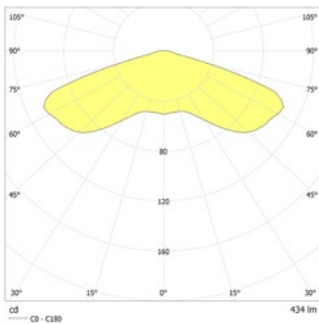

Technische gegevens

Materiaal:	Gepoedercoat staalplaat	Beschermingsklasse:	III
Lichtbron:	1 x 3,5W LED module	Rijgklem:	max. 2,5 mm ² aderdikte
Lumenoutput:	434 lm	Temperatuurbereik:	-15...+40 °C
Nom. spanning DC:	24 V ±20 %	Slagvastheid:	IK10
Nom. stroom DC:	185 mA		