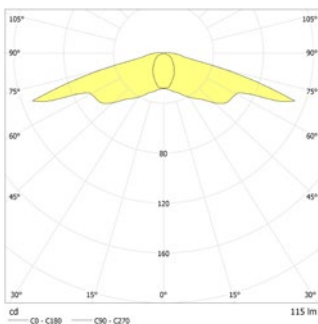

Technische gegevens

Lichtbron:	1 x 0,9W LED module	Beschermingsklasse:	III
Lumenoutput:	116 lm	Rijgklem:	max. 2,5 mm ² aderdikte
Nom. spanning DC:	24 V ±20 %	Temperatuurbereik:	-15...+40 °C
Nom. stroom DC:	65 mA	Slagvastheid:	IK10