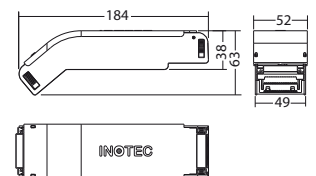

LED-Supply 24-3 SK III ext.

Art. Nr. 101442091

Omschrijving	Accessoires	Art. nr.
LED-Supply 230-3 J-SV SK IIext.	benodigd	101436536
LED-Supply 230-3 NE-SV SK IIext.	benodigd	101436738
LED-Supply 230-3 SK II ext.	benodigd	101436637
LED-Supply 24-3 SK III ext.	benodigd	101442091