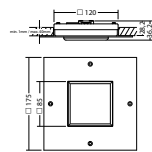

Artikel

SN 8030.2 E -03 ALB LED 24V

Kleuren	RAL 7015	RAL 9016	RAL (speciale)
Art. Nr.	101831711	101831610	101831812

Plafondinbouw montage   Lichtkleur: 4000 K   Bescherming: IP40