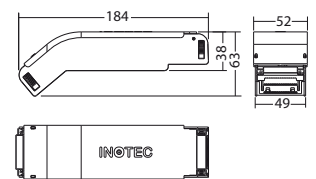

LED-Supply 24-3 SK III ext.

Art. Nr. 101442091

Omschrijving	Accessoires	Art. nr.
LED-Supply 230-3 J-SV SK IIext.	benodigd	101436536
LED-Supply 230-3 NE-SV SK IIext.	benodigd	101436738
LED-Supply 230-3 SK II ext.	benodigd	101436637
LED-Supply 24-3 SK III ext.	benodigd	101442091