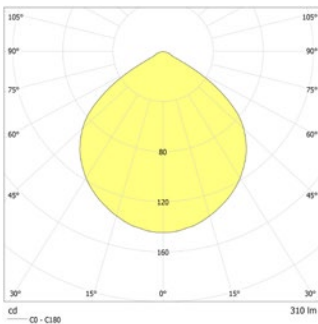

Technische gegevens

Materiaal:	Gepoedercoat staalplaat
Lichtbron:	4 x 1W LED module
Lumenoutput:	310 lm
Nom. spanning DC:	24 V ±20 %
Nom. stroom DC:	200 mA

Beschermingsklasse:	III
Rijgklem:	max. 2,5 mm ² aderdikte
Temperatuurbereik:	-15...+40 °C
Slagvastheid:	IK10

Minimale verlichtingsterkte 1,0lx op lichtoppervlak, onderhoud factor 0,8

[m]	[m]	[m]
2.5	2.7	6.4
3.0	3.1	7.3
4.0	3.6	9.0
5.0	3.7	10.6
6.0	3.7	11.8
7.0	3.6	12.4
8.0	3.4	12.8
9.0	3.1	12.6
10.0	2.6	12.4

Artikel