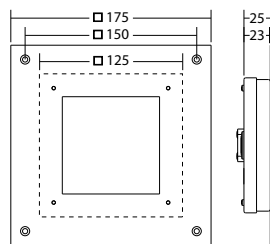

Artikel

SN 8030 E LED 24V

Kleuren	RAL 7015	RAL 9016	RAL (speciale)
Art. Nr.	101311951	101311850	101312052
Plafondinbouw montage	Lichtkleur: 6500 K		Bescherming: IP40