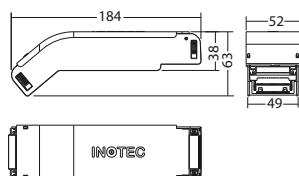

LED-Supply 230-3 NE-SV SK II ext. Art. Nr. 101436738
benodigd