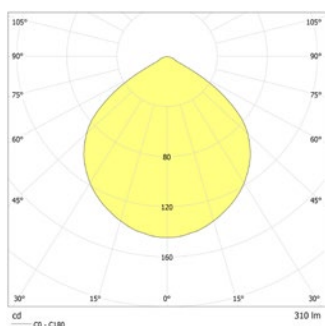

Technische gegevens

Materiaal:	Gepoedercoat staalplaat
Lichtbron:	4 x 1W LED module
Lumenoutput:	310 lm
Nom. spanning AC:	230V AC ±10% 50/60 Hz
Nom. stroom AC:	36 mA
Nom. stroom DC:	32 mA

Schijnb. vermogen:	8,3 VA
Inschakelstroom:	8 A / 50 µs
Beschermingsklasse:	II
Rijgklem:	max. 2,5 mm ² aderdikte
Temperatuurbereik:	-15...+40 °C
Slagvastheid:	IK10

Minimale verlichtingsterkte 1,0lx op lichtoppervlak, onderhoud factor 0,8

[m]	2.5	2.7	6.4
2.5	2.7	6.4	15.8
3.0	3.1	7.3	18.1
4.0	3.6	9.0	22.5
5.0	3.7	10.6	26.4
6.0	3.7	11.8	29.3
7.0	3.6	12.4	30.8
8.0	3.4	12.8	31.7
9.0	3.1	12.6	31.3
10.0	2.6	12.4	30.8