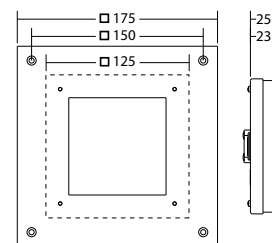

SN 8030E LED NE/SV				
Kleuren	RAL 7015	RAL 9016	RAL 9016	RAL (speciale)
Art. Nr.	101311951	101311850	101311850	101312052
Plafondinbouw montage	Lichtkleur: 6500 K		Bescherming: IP40