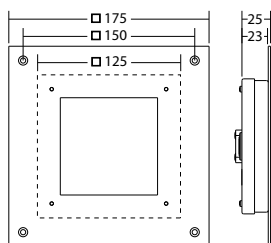

Artikel

SN 8030E LED NE/SV				
Kleuren	RAL 7015	RAL 9016	RAL 9016	RAL (speciale)
Art. Nr.	101311951	101311850	101311850	101312052
Plafondinbouw montage	Lichtkleur: 6500 K		Bescherming: IP40