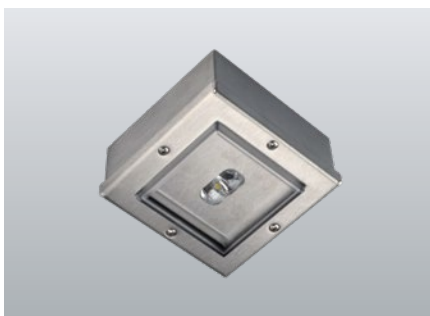

230V SN 804.2-03 ALB RVS armaturen

FLD Voor aansluiting op Fusion Centrale Batterij Systemen (NEA-Fusion)

Robuuste LED vluchtrouteverlichting armatuur met geoptimaliseerde lichtspreading t.b.v. vluchtroutes waar een langwerpig lichtpatroon wenselijk is, zoals in gangen en rechthoekige ruimtes. Geborsteld RVS armatuur met een hoge IP waarde. Geschikt voor gebruik in voedselverwerkende omgevingen met hoge hygiënische eisen.

Technische gegevens

Materiaal:	RVS	Schijnb. vermogen:	3,0 VA
Lichtbron:	1 x 0,9W LED module	Opgen. vermogen:	2,6 W
Lumenoutput:	116 lm	Inschakelstroom:	6 A / 22 μ s
Nom. spanning AC:	230V \pm 10% 50/60 Hz	Beschermingsklasse:	I
Nom. spanning DC:	176 - 264 V	Rijgklem:	max. 2,5 mm ² aderdikte
Nom. stroom AC:	13 mA	Temperatuurbereik:	-15...+40 °C
Nom. stroom DC:	12 mA	Slagvastheid:	IK10

Artikel

SN 804.2 AP -03 ALB FLD 230V

Kleuren	RVS	RAL 9016	HWF (speciale)	RAL (speciale)
Art. Nr.	101881524	101881726	101881625	101881827

Plafondopbouw montage

Lichtkleur: 4000 K

Bescherming: IP65

SN 804.2 D -03 ALB FLD 230V