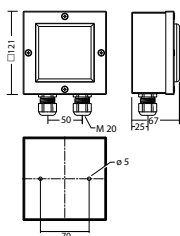

Artikel

SN 804.2 AP -03 ALB FLD 230V

Kleuren	RVS	RAL 9016	HWF (speciale)	RAL (speciale)
Art. Nr.	101881524	101881726	101881625	101881827

Plafondopbouw montage

Lichtkleur: 4000 K

Bescherming: IP65

SN 804.2 D -03 ALB FLD 230V