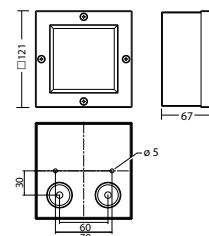

SN 804.2 D -03 ALB FLD 230V

Kleuren	RVS	RAL 9016	HWF (speciale)	RAL (speciale)
Art. Nr.	101881120	101881322	101881221	101881423

Plafondmontage

Lichtkleur: 4000 K

Bescherming: IP65