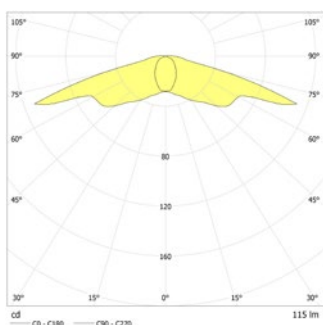

Technische gegevens

Materiaal:	RVS	Schijnb. vermogen:	3,0 VA
Lichtbron:	1 x 0,9W LED module	Opgen. vermogen:	2,6 W
Lumenoutput:	116 lm	Inschakelstroom:	6 A / 22 μ s
Nom. spanning AC:	230V \pm 10% 50/60 Hz	Beschermingsklasse:	I
Nom. spanning DC:	176 - 264 V	Rijgklem:	max. 2,5 mm ² aderdikte
Nom. stroom AC:	13 mA	Temperatuurbereik:	-15...+40 °C
Nom. stroom DC:	12 mA	Slagvastheid:	IK10