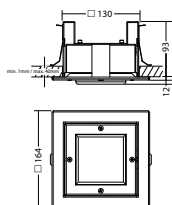

Kleuren	RVS	RAL 9016	HWF (speciale)	RAL (speciale)
Art. Nr.	101877278	101877480	101877379	101877581

Plafondmontage

Lichtkleur: 4000 K

Bescherming: IP65

Ceiling mounting frame SN 804.2 D

Art. Nr. 102022374

Omschrijving