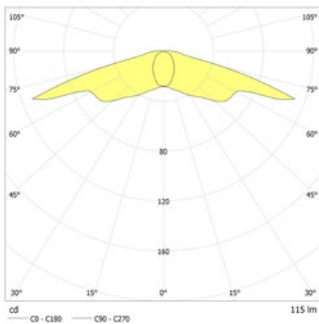

Technische gegevens

Materiaal:	RVS
Lichtbron:	1 x 0,9W LED module
Lumenoutput:	116 lm
Nom. spanning DC:	24 V ±25 %
Nom. stroom DC:	80 mA

Beschermingsklasse:	III
Rijgklem:	max. 2,5 mm ² aderdikte
Temperatuurbereik:	-15...+40 °C
Slagvastheid:	IK10