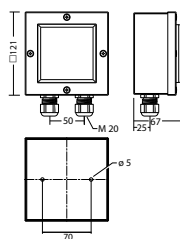

SN 804.2 D -03 ALB LED 24V

Kleuren	RVS	RAL 9016	HWF (speciale)	RAL (speciale)
Art. Nr.	101877278	101877480	101877379	101877581

Plafondmontage

Lichtkleur: 4000 K

Bescherming: IP65