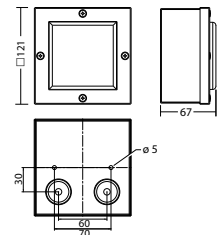

Robuuste LED vluchtrouteverlichting armatuur met geoptimaliseerde lichtspreading t.b.v. vluchtroutes waar een langwerpig lichtpatroon wenselijk is, zoals in gangen en rechthoekige ruimtes. Geborsteld RVS armatuur met een hoge IP waarde. Geschikt voor gebruik in voedselverwerkende omgevingen met hoge hygiënische eisen.

Technische gegevens

Materiaal:	RVS
Lichtbron:	1 x 0,9W LED module
Lumenoutput:	116 lm
Nom. spanning DC:	24 V ±25 %
Nom. stroom DC:	80 mA

Beschermingsklasse:	III
Rijgklem:	max. 2,5 mm² aderdikte
Temperatuurbereik:	-15...+40 °C
Slagvastheid:	IK10

Plafondmontage: Minimale verlichtingsterkte 1,0lx op de het hart van de vluchtroute, onderhoud factor 0,8

[m]	1	2	3	4	5
2.5	4.4	13.6	4.9	1.8	
3.0	4.5	13.9	5.0	1.7	
3.5	4.4	12.6	5.0	1.5	
4.0	3.9	12.6	4.9	1.2	
4.5	2.9	12.6	4.7	0.8	

Artikel

SN 804.2 AP -03 ALB LED 24V

Kleuren	RVS	RAL 9016	HWF (speciale)	RAL (speciale)
Art. Nr.	101877682	101877884	101877783	101877985

Plafondopbouw montage

Lichtkleur: 4000 K

Bescherming: IP65

SN 804.2 D -03 ALB LED 24V

Kleuren	RVS	RAL 9016	HWF (speciale)	RAL (speciale)
Art. Nr.	101877278	101877480	101877379	101877581

Plafondmontage

Lichtkleur: 4000 K

Bescherming: IP65

Ceiling mounting frame SN 804.2 D

Art. Nr. 102022374

Omschrijving

Omschrijving	Accessoires	Art. nr.
Ceiling mounting frame SN 804.2 D	optioneel	102022374
ILD 24/4-CC-320-C	Ersatzteil	101425321