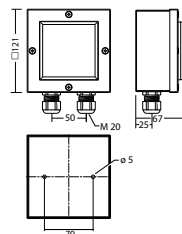

Artikel

SN 804.2 AP -03 ALB LED J/SV

Kleuren	RVS	RAL 9016	HWF (speciale)	RAL (speciale)
Art. Nr.	101860508	101885968	101884049	101884150

Plafondopbouw montage

Lichtkleur: 4000 K

Bescherming: IP65