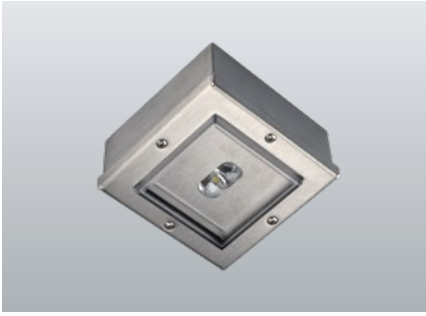

230V**SN 804.2-03 ALB RVS armaturen****J/SV**

Voor aansluiting op JOKER Centrale Batterij Systemen

Robuuste LED vluchtrouteverlichting armatuur met geoptimaliseerde lichtspreading t.b.v. vluchtroutes waar een langwerpig lichtpatroon wenselijk is, zoals in gangen en rechthoekige ruimtes. Geborsteld RVS armatuur met een hoge IP waarde. Geschikt voor gebruik in voedselverwerkende omgevingen met hoge hygiënische eisen.

**Technische gegevens**

Materiaal:	RVS	Schijnb. vermogen:	3,5 VA
Lichtbron:	1 x 0,9W LED module	Opgen. vermogen:	2,6 W
Lumenoutput:	116 lm	Inschakelstroom:	8 A / 50 μ s
Nom. spanning AC:	230V \pm 10% 50/60 Hz	Beschermingsklasse:	I
Nom. spanning DC:	176 - 264 V	Rijgklem:	max. 2,5 mm ² aderdikte
Nom. stroom AC:	15 mA	Temperatuurbereik:	-15...+40 °C
Nom. stroom DC:	12 mA	Slagvastheid:	IK10

Artikel**SN 804.2 AP -03 ALB LED J/SV**

Kleuren	RVS	RAL 9016	HWF (speciale)	RAL (speciale)
Art. Nr.	101860508	101885968	101884049	101884150

Plafondopbouw montage

Lichtkleur: 4000 K

Bescherming: IP65

**SN 804.2 D -03 ALB LED J/SV**