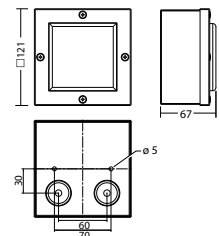

SN 804.2 D -03 ALB LED J/SV

Kleuren	RVS	RAL 9016	HWF (speciale)	RAL (speciale)
Art. Nr.	101860407	101885867	101883847	101883948

Plafondmontage

Lichtkleur: 4000 K

Bescherming: IP65