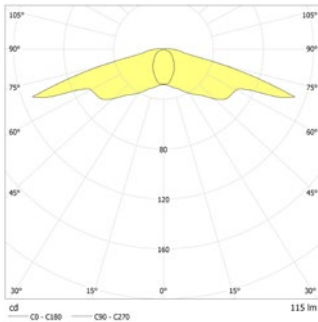

**Technische gegevens**

Materiaal:	RVS	Schijnb. vermogen:	3,5 VA
Lichtbron:	1 x 0,9W LED module	Opgen. vermogen:	2,6 W
Lumenoutput:	116 lm	Inschakelstroom:	8 A / 50 μ s
Nom. spanning AC:	230V \pm 10% 50/60 Hz	Beschermingsklasse:	I
Nom. spanning DC:	176 - 264 V	Rijgklem:	max. 2,5 mm ² aderdikte
Nom. stroom AC:	15 mA	Temperatuurbereik:	-15...+40 °C
Nom. stroom DC:	12 mA	Slagvastheid:	IK10

Plafondmontage: Minimale verlichtingsterkte 1,0lx op de het hart van de vluchtroute, onderhoud factor 0,8

[m]	⊘	⊘	⊘	⊘
2.5	4.4	13.6	4.9	1.8
3.0	4.5	13.9	5.0	1.7
3.5	4.4	12.6	5.0	1.5
4.0	3.9	12.6	4.9	1.2
4.5	2.9	12.6	4.7	0.8