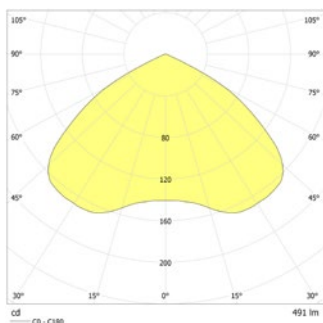

Technische gegevens

Materiaal:	RVS
Lichtbron:	1 x 3,5W LED module
Lumenoutput:	491 lm
Nom. spanning AC:	230V ±10% 50/60 Hz
Nom. spanning DC:	176 - 264 V
Nom. stroom AC:	25 mA
Nom. stroom DC:	25 mA

Schijnb. vermogen:	5,8 VA
Opgen. vermogen:	5,5 W
Inschakelstroom:	6 A / 22 μs
Beschermingsklasse:	I
Rijgklem:	max. 2,5 mm ² aderdikte
Temperatuurbereik:	-15...+40 °C
Slagvastheid:	IK10

[m]	[m]	[m]
5.5	4.7	12.9
6.0	4.9	13.6
6.5	4.9	13.7
7.0	4.9	14.7
7.5	4.8	15.4
8.0	4.8	15.8
8.5	4.7	15.9
9.0	4.6	16.2
9.5	4.5	16.6
10.0	4.2	17.0

Artikel

SN 804.2 AP -12 SHB FLD 230V

Kleuren	RVS	RAL 9016	HWF (speciale)	RAL (speciale)
Art. Nr.	101880716	101880918	101880817	101881019