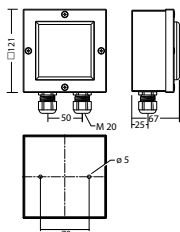

Artikel

SN 804.2 AP -12 SHB FLD 230V

Kleuren	RVS	RAL 9016	HWF (speciale)	RAL (speciale)
Art. Nr.	101880716	101880918	101880817	101881019

Plafondopbouw montage   Lichtkleur: 4000 K   Bescherming: IP65