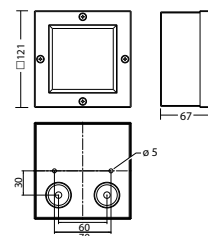

SN 804.2 D -12 SHB FLD 230V

Kleuren	RVS	RAL 9016	HWF (speciale)	RAL (speciale)
Art. Nr.	101880312	101880514	101880413	101880615

Plafondmontage   Lichtkleur: 4000 K   Bescherming: IP65