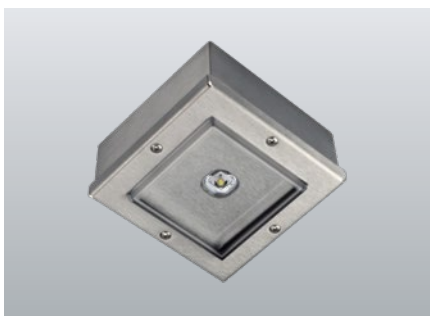

230V SN 804.2-12 SLB RVS armaturen

FLD Voor aansluiting op Fusion Centrale Batterij Systemen (NEA-Fusion)

Robuuste LED vluchtrouteverlichting armatuur met geoptimaliseerde lichtspreading t.b.v. vluchtroutes waar een cirkelvormig lichtpatroon wenselijk is, zoals in vierkante of open ruimtes. Geborsteld RVS armatuur met een hoge IP waarde. Geschikt voor gebruik in voedselverwerkende omgevingen met hoge hygiënische eisen.

Technische gegevens

Materiaal:	RVS
Lichtbron:	1 x 3,5W LED module
Lumenoutput:	434 lm
Nom. spanning AC:	230V ±10% 50/60 Hz
Nom. spanning DC:	176 - 264 V
Nom. stroom AC:	25 mA
Nom. stroom DC:	25 mA

Schijnb. vermogen:	5,8 VA
Opgen. vermogen:	5,5 W
Inschakelstroom:	6 A / 22 μs
Beschermingsklasse:	I
Rijgklem:	max. 2,5 mm ² aderdikte
Temperatuurbereik:	-15...+40 °C
Slagvastheid:	IK10