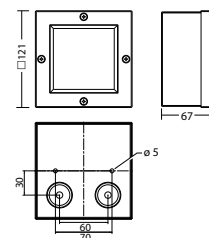

SN 804.2 D -12 SLB FLD 230V

Kleuren	RVS	RAL 9016	HWF (speciale)	RAL (speciale)
Art. Nr.	101879100	101879302	101879201	101879403

Plafondmontage   Lichtkleur: 4000 K   Bescherming: IP65