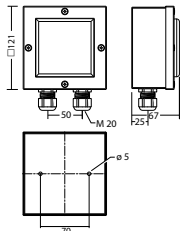

Artikel

SN 804.2 AP -12 SLB FLD 230V

Kleuren	RVS	RAL 9016	HWF (speciale)	RAL (speciale)
Art. Nr.	101879504	101879706	101879605	101879807

Plafondopbouw montage   Lichtkleur: 4000 K   Bescherming: IP65