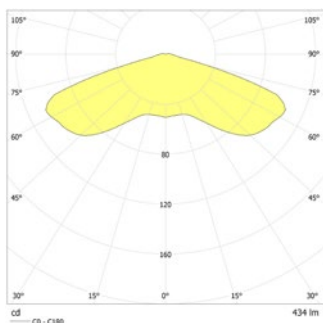

Technische gegevens

Materiaal:	RVS
Lichtbron:	1 x 3,5W LED module
Lumenoutput:	434 lm
Nom. spanning AC:	230V ±10% 50/60 Hz
Nom. spanning DC:	176 - 264 V
Nom. stroom AC:	25 mA
Nom. stroom DC:	25 mA

Schijnb. vermogen:	5,8 VA
Opgen. vermogen:	5,5 W
Inschakelstroom:	6 A / 22 μs
Beschermingsklasse:	I
Rijgklem:	max. 2,5 mm ² aderdikte
Temperatuurbereik:	-15...+40 °C
Slagvastheid:	IK10

[m]	[m]	[m]
2.5	4.4	11.8
3.0	4.5	13.0
3.5	4.4	13.9
4.0	4.3	14.4
4.5	3.8	14.9
5.0	3.4	15.3

Artikel

SN 804.2 AP -12 SLB FLD 230V

Kleuren	RVS	RAL 9016	HWF (speciale)	RAL (speciale)
Art. Nr.	101879504	101879706	101879605	101879807