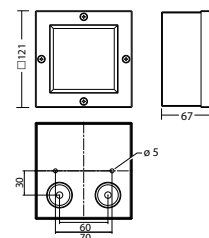

SN 804.2 D -12 SLB LED J/SV

Kleuren	RVS	RAL 9016	HWF (speciale)	RAL (speciale)
Art. Nr.	101859902	101885362	101882837	101882938

Plafondmontage

Lichtkleur: 4000 K

Bescherming: IP65