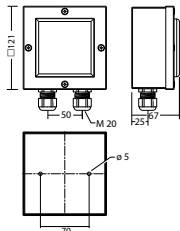

230V

SN 804.2-12 SLB RVS armaturen

J/SV

Voor aansluiting op JOKER Centrale Batterij Systemen

Robuuste LED vluchtrouteverlichting armatuur met geoptimaliseerde lichtspreading t.b.v. vluchtroutes waar een cirkelvormig lichtpatroon wenselijk is, zoals in vierkante of open ruimtes. Geborsteld RVS armatuur met een hoge IP waarde. Geschikt voor gebruik in voedselverwerkende omgevingen met hoge hygiënische eisen.

Technische gegevens

Materiaal:	RVS
Lichtbron:	1 x 3,5W LED module
Lumenoutput:	434 lm
Nom. spanning AC:	230V ±10% 50/60 Hz
Nom. spanning DC:	176 - 264 V
Nom. stroom AC:	33 mA
Nom. stroom DC:	25 mA

Schijnb. vermogen:	7,6 VA
Opgen. vermogen:	5,7 W
Inschakelstroom:	8 A / 50 µs
Beschermingsklasse:	I
Rijgklem:	max. 2,5 mm² aderdikte
Temperatuurbereik:	-15...+40 °C
Slagvastheid:	IK10

Plafondmontage: Minimale verlichtingsterkte 1,0lx op de het hart van de vluchtroute, onderhoud factor 0,8

Minimale verlichtingsterkte 1,0lx op lichtoppervlak, onderhoud factor 0,8

[m]	[m]	[m]
2.5	5.3	13.4
3.0	5.4	14.2
3.5	5.5	15.0
4.0	5.5	15.1
4.5	5.4	15.5
5.0	5.0	15.5

[m]	[m]	[m]
2.5	4.4	11.8
3.0	4.5	13.0
3.5	4.4	13.9
4.0	4.3	14.4
4.5	3.8	14.9
5.0	3.4	15.3

Artikel

SN 804.2 AP -12 SLB LED J/SV

Kleuren	RVS	RAL 9016	HWF (speciale)	RAL (speciale)
Art. Nr.	101860003	101885463	101883039	101883140

Plafondopbouw montage

Lichtkleur: 4000 K

Bescherming: IP65

SN 804.2 D -12 SLB LED J/SV

Kleuren	RVS	RAL 9016	HWF (speciale)	RAL (speciale)
Art. Nr.	101859902	101885362	101882837	101882938

Plafondmontage

Lichtkleur: 4000 K

Bescherming: IP65