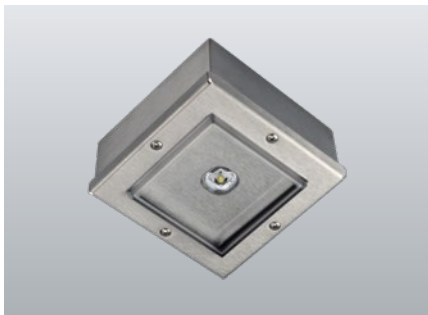

230V**SN 804.2-12 SLB RVS armaturen****J/SV**

Voor aansluiting op JOKER Centrale Batterij Systemen

Robuuste LED vluchtrouteverlichting armatuur met geoptimaliseerde lichtspreading t.b.v. vluchtroutes waar een cirkelvormig lichtpatroon wenselijk is, zoals in vierkante of open ruimtes. Geborsteld RVS armatuur met een hoge IP waarde. Geschikt voor gebruik in voedselverwerkende omgevingen met hoge hygiënische eisen.

**Technische gegevens**

Materiaal:	RVS
Lichtbron:	1 x 3,5W LED module
Lumenoutput:	434 lm
Nom. spanning AC:	230V ±10% 50/60 Hz
Nom. spanning DC:	176 - 264 V
Nom. stroom AC:	33 mA
Nom. stroom DC:	25 mA

Schijnb. vermogen:	7,6 VA
Opgen. vermogen:	5,7 W
Inschakelstroom:	8 A / 50 µs
Beschermingsklasse:	I
Rijgklem:	max. 2,5 mm ² aderdikte
Temperatuurbereik:	-15...+40 °C
Slagvastheid:	IK10

Lichtkleur: 4000 K

Bescherming: IP65

Ceiling mounting frame SN 804.2 D

Art. Nr. 102022374

Omschrijving

Ceiling mounting frame SN 804.2 D

Accessoires

optioneel