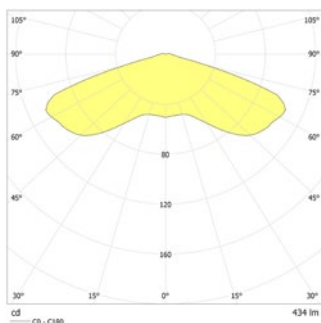

**Technische gegevens**

Materiaal:	RVS
Lichtbron:	1 x 3,5W LED module
Lumenoutput:	434 lm
Nom. spanning AC:	230V ±10% 50/60 Hz
Nom. spanning DC:	176 - 264 V
Nom. stroom AC:	33 mA
Nom. stroom DC:	25 mA

Schijnb. vermogen:	7,6 VA
Opgen. vermogen:	5,7 W
Inschakelstroom:	8 A / 50 µs
Beschermingsklasse:	I
Rijgklem:	max. 2,5 mm ² aderdikte
Temperatuurbereik:	-15...+40 °C
Slagvastheid:	IK10

[m]	[m]	[m]
2.5	4.4	11.8
3.0	4.5	13.0
3.5	4.4	13.9
4.0	4.3	14.4
4.5	3.8	14.9
5.0	3.4	15.3

Artikel**SN 804.2 AP -12 SLB LED J/SV**

Kleuren	RVS	RAL 9016	HWF (speciale)	RAL (speciale)
Art. Nr.	101860003	101885463	101883039	101883140