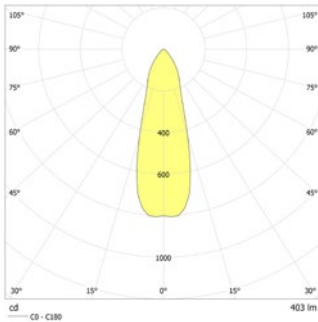

230V

SN 804.2-12 SUHB RVS armaturen

J/SV

Voor aansluiting op JOKER Centrale Batterij Systemen

Robuuste LED vluchtrouteverlichting armatuur met geoptimaliseerde lichtspreading t.b.v. vluchtroutes waar een cirkelvormig lichtpatroon wenselijk is, zoals in vierkante of open ruimtes. Door de hoge lichtopbrengst zeer geschikt voor grote ophanghoogtes tot 24m. Geborsteld RVS armatuur met een hoge IP waarde. Geschikt voor gebruik in voedselverwerkende omgevingen met hoge hygiënische eisen. Arretable bevestigingsbalk om de lichten af te stemmen op het te verlichten gebied.

Technische gegevens

Materiaal:	RVS
Lichtbron:	1 x 3,5W LED module
Lumenoutput:	403 lm
Nom. spanning AC:	230V ±10% 50/60 Hz
Nom. spanning DC:	176 - 264 V
Nom. stroom AC:	33 mA
Nom. stroom DC:	25 mA

Schijnb. vermogen:	7,6 VA
Opgen. vermogen:	5,7 W
Inschakelstroom:	8 A / 50 μs
Beschermingsklasse:	I
Rijgklem:	max. 2,5 mm² aderdikte
Temperatuurbereik:	-15...+40 °C

Plafondmontage: Minimale verlichtingsterkte 1,0lx op de het hart van de vluchtroute, onderhoud factor 0,8

Minimale verlichtingsterkte 1,0lx op lichtoppervlak, onderhoud factor 0,8

[m]	4.9	13.6
10	4.9	13.6
12	4.7	14.1
14	4.8	13.8
16	4.8	13.4
18	4.8	13.5
20	4.7	13.6
22	4.4	13.7
24	3.5	13.6

[m]	3.5	10.9
10	3.5	10.9
12	3.6	10.9
14	3.6	11.4
16	3.5	12.2
18	3.5	12.6
20	3.5	12.6
22	3.5	12.6
24	3.4	12.7

Artikel

SN 804.2 W -12 SUHB LED J/SV

Kleuren	RVS	RAL 9016	HWF (speciale)	RAL (speciale)
Art. Nr.	101860811	101886271	101884655	101884756

Wandopbouw armatuur

Lichtkleur: 4000 K

Bescherming: IP65