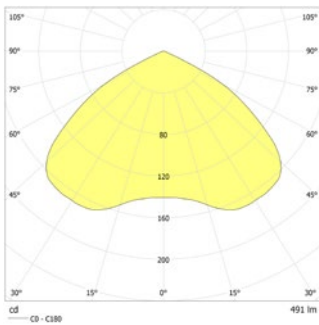

**Technische gegevens**

<b>Materiaal:</b>	RVS
<b>Lichtbron:</b>	1 x 3,5W LED module
<b>Lumenoutput:</b>	491 lm
<b>Nom. spanning DC:</b>	24 V ±25 %

<b>Nom. stroom DC:</b>	190 mA
<b>Beschermingsklasse:</b>	III
<b>Rijgklem:</b>	max. 2,5 mm <sup>2</sup> aderdikte
<b>Temperatuurbereik:</b>	-15...+40 °C

[m]	[m]	[m]
5.5	4.7	12.9
6.0	4.9	13.6
6.5	4.9	13.7
7.0	4.9	14.7
7.5	4.8	15.4
8.0	4.8	15.8
8.5	4.7	15.9
9.0	4.6	16.2
9.5	4.5	16.6
10.0	4.2	17.0

**Artikel**

SN 804.2 W -12 SHB LED 24V				
Kleuren	RVS	RAL 9016	HWF (speciale)	RAL (speciale)
Art. Nr.	101876167	101876369	101876268	101876470