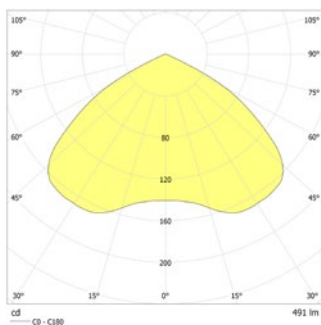

230V

SN 804.2 W-12 SHB RVS armaturen

J/SV

Voor aansluiting op JOKER Centrale Batterij Systemen

Robuuste LED vluchtrouteverlichting armatuur met geoptimaliseerde lichtspreading t.b.v. vluchtroutes waar een cirkelvormig lichtpatroon wenselijk is, zoals in vierkante of open ruimtes. Door de hoge lichtopbrengst zeer geschikt voor grote ophanghoogtes. Geborsteld RVS armatuur met een hoge IP waarde. Geschikt voor gebruik in voedselverwerkende omgevingen met hoge hygiënische eisen.

Technische gegevens

Materiaal:	RVS
Lichtbron:	1 x 3,5W LED module
Lumenoutput:	491 lm
Nom. spanning AC:	230V ±10% 50/60 Hz
Nom. spanning DC:	176 - 264 V
Nom. stroom AC:	33 mA
Nom. stroom DC:	25 mA

Schijnb. vermogen:	7,6 VA
Opgen. vermogen:	5,7 W
Inschakelstroom:	8 A / 50 μs
Beschermingsklasse:	I
Rijgklem:	max. 2,5 mm² aderdikte
Temperatuurbereik:	-15...+40 °C

Plafondmontage: Minimale verlichtingsterkte 1,0lx op de het hart van de vluchtroute, onderhoud factor 0,8

Minimale verlichtingsterkte 1,0lx op lichtoppervlak, onderhoud factor 0,8

[m]	[m]	[m]
5.5	6.4	15.9
6.0	6.6	16.5
6.5	6.7	17.1
7.0	6.7	17.6
7.5	6.7	18.0
8.0	6.5	18.3
8.5	6.3	18.6
9.0	5.9	18.8
9.5	5.4	19.0
10.0	4.8	19.0

[m]	[m]	[m]
5.5	4.7	12.9
6.0	4.9	13.6
6.5	4.9	13.7
7.0	4.9	14.7
7.5	4.8	15.4
8.0	4.8	15.8
8.5	4.7	15.9
9.0	4.6	16.2
9.5	4.5	16.6
10.0	4.2	17.0

Artikel

SN 804.2 W -12 SHB LED J/SV				
Kleuren	RVS	RAL 9016	HWF (speciale)	RAL (speciale)
Art. Nr.	101860104	101885564	101883241	101883342

Omschrijving	Accessoires	Art. nr.
J - ET 9 / 24 SV -max.24VDC,320mAconst	Ersatzteil	101420267

Wandopbouw armatuur   Lichtkleur: 4000 K   Bescherming: IP65