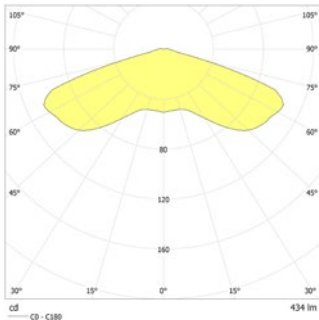

Technische gegevens

| | | | |
|--------------------------|-----------------------------------|----------------------------|------------------------------------|
| Materiaal: | RVS | Schijnb. vermogen: | 7,6 VA |
| Lichtbron: | Verwisselbaar 1 x 3,5W LED module | Opgen. vermogen: | 5,7 W |
| Lumenoutput: | 434 lm | Inschakelstroom: | 8 A / 50 μ s |
| Nom. spanning AC: | 230V \pm 10% 50/60 Hz | Beschermingsklasse: | I |
| Nom. spanning DC: | 176 - 264 V | Rijgklem: | max. 2,5 mm ² aderdikte |
| Nom. stroom AC: | 33 mA | Temperatuurbereik: | -15...+40 °C |
| Nom. stroom DC: | 25 mA | | |

Minimale verlichtingsterkte 1,0lx op lichtoppervlak, onderhoud factor 0,8

| 2.5 | 4.4 | 11.8 |
|-----|-----|------|
| 3.0 | 4.5 | 13.0 |
| 3.5 | 4.4 | 13.9 |
| 4.0 | 4.3 | 14.4 |
| 4.5 | 3.8 | 14.9 |
| 5.0 | 3.4 | 15.3 |