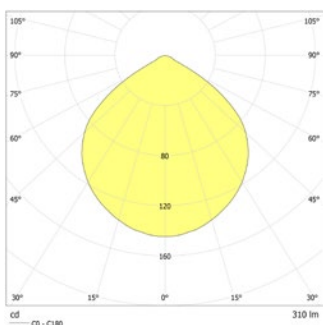

Plafondmontage: Minimale verlichtingsterkte 1,0lx op de het hart van de vluchtroute, onderhoud factor 0,8

[m]	[m]	[m]
2.5	3.7	8.5
3.0	4.1	9.7
4.0	4.7	11.5
5.0	5.0	12.9
6.0	5.1	13.9
7.0	4.9	14.3
8.0	4.5	14.4
9.0	3.7	14.3
10.0	2.5	13.8

Minimale verlichtingsterkte 1,0lx op lichtoppervlak, onderhoud factor 0,8

[m]	[m]	[m]
2.5	2.7	6.4
3.0	3.1	7.3
4.0	3.6	9.0
5.0	3.7	10.6
6.0	3.7	11.8
7.0	3.6	12.4
8.0	3.4	12.8
9.0	3.1	12.6
10.0	2.6	12.4

Artikel

SN 8040 -41 FLD 230V			
Kleuren	RAL 7015	RAL 9016	RAL (speciale)
Art. Nr.	101370757	101370656	101370858

Omschrijving	Accessoires	Art. nr.
FLD 230/8 – CC – 320 – C		100903238

Plafondmontage

Lichtkleur: 6500 K

Bescherming: IP65