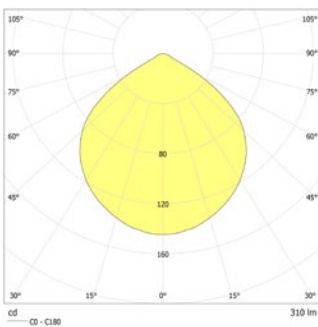

Technische gegevens

Materiaal:	Gepoedercoat gegoten aluminium	Nom. stroom DC:	200 mA
Lichtbron:	4 x 1W LED module	Beschermingsklasse:	I
Lumenoutput:	310 lm	Rijgklem:	max. 2,5 mm ² aderdikte
Nom. spanning DC:	24 V ±25 %	Temperatuurbereik:	-15...+40 °C

Minimale verlichtingsterkte 1,0lx op lichtoppervlak, onderhoud factor 0,8

[m]	[m]	[m]
2.5	2.7	6.4
3.0	3.1	7.3
4.0	3.6	9.0
5.0	3.7	10.6
6.0	3.7	11.8
7.0	3.6	12.4
8.0	3.4	12.8
9.0	3.1	12.6
10.0	2.6	12.4

Artikel