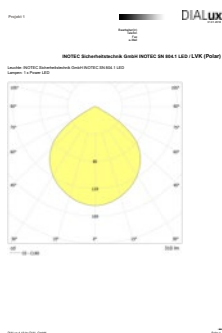

Elegante LED Downlighter van hoge kwaliteit, ideaal voor gebruik als standaard verlichting gecombineerd met het verlichten van vluchtroutes. Gepoedercoat aluminium behuizing voor plafondmontage met een hoge IP-waarde, zonder zichtbare schroeven. Leverbaar in elk gewenste RAL kleur (L99).

Technische gegevens

Materiaal:	Gepoedercoat gegoten aluminium
Lichtbron:	4 x 1W LED module
Lumenoutput:	310 lm
Nom. spanning AC:	230V ±10% 50/60 Hz
Nom. spanning DC:	176 - 264 V
Nom. stroom AC:	36 mA

Nom. stroom DC:	32 mA
Schijnb. vermogen:	8,3 VA
Inschakelstroom:	8 A / 50 µs
Beschermingsklasse:	I
Rijgklem:	max. 2,5 mm² aderdikte
Temperatuurbereik:	-15...+40 °C

Plafondmontage: Minimale verlichtingsterkte 1,0lx op de het hart van de vluchtroute, onderhoud factor 0,8

[m]	1	2
2.5	3.7	8.5
3.0	4.1	9.7
4.0	4.7	11.5
5.0	5.0	12.9
6.0	5.1	13.9
7.0	4.9	14.3
8.0	4.5	14.4
9.0	3.7	14.3
10.0	2.5	13.8

Minimale verlichtingsterkte 1,0lx op lichtoppervlak, onderhoud factor 0,8

[m]	1	2
2.5	2.7	6.4
3.0	3.1	7.3
4.0	3.6	9.0
5.0	3.7	10.6
6.0	3.7	11.8
7.0	3.6	12.4
8.0	3.4	12.8
9.0	3.1	12.6
10.0	2.6	12.4

Artikel

SN 8040 -41 LED J/SV

Kleuren	RAL 7015	RAL 9016	HWF (speciale)	RAL (speciale)
Art. Nr.	101293460	101293359	101293258	101293561

Plafondmontage

Lichtkleur: 6500 K

Bescherming: IP65