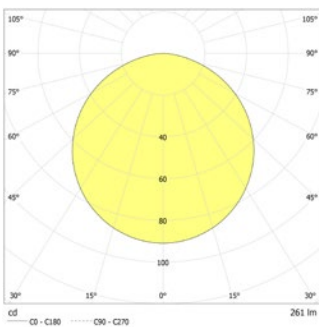

### Technische gegevens

<b>Materiaal:</b>	Gepoedercoat gegoten aluminium	<b>Nom. stroom DC:</b>	200 mA
<b>Lichtbron:</b>	4 x 1W LED module	<b>Beschermingsklasse:</b>	I
<b>Lumenoutput:</b>	261 lm	<b>Rijgklem:</b>	max. 2,5 mm <sup>2</sup> aderdikte
<b>Nom. spanning DC:</b>	24 V ±25 %	<b>Temperatuurbereik:</b>	-15...+40 °C