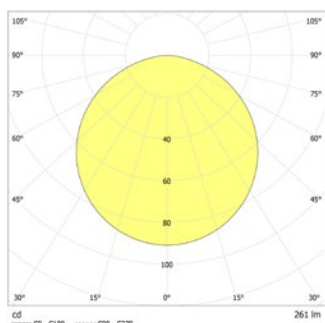

**Technische gegevens**

<b>Materiaal:</b>	Gepoedercoat gegoten aluminium	<b>Schijnb. vermogen:</b>	8,3 VA
<b>Lichtbron:</b>	4 x 1W LED module	<b>Inschakelstroom:</b>	8 A / 50 µs
<b>Lumenoutput:</b>	261 lm	<b>Beschermingsklasse:</b>	I
<b>Nom. spanning AC:</b>	230V AC ±10% 50/60 Hz	<b>Rijgklem:</b>	max. 2,5 mm <sup>2</sup> aderdikte
<b>Nom. stroom AC:</b>	36 mA	<b>Temperatuurbereik:</b>	-15...+40 °C