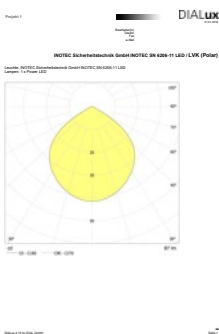

Technische gegevens

Materiaal:	Gepoedercoat gegoten aluminium	Nom. stroom DC:	80 mA
Lichtbron:	1 x 1W LED module	Beschermingsklasse:	III
Lumenoutput:	87 lm	Rijgklem:	max. 2,5 mm ² aderdikte
Nom. spanning DC:	24 V ±20 %	Temperatuurbereik:	-15...+40 °C

Minimale verlichtingsterkte 1,0lx op lichtoppervlak, onderhoud factor 0,8

Height [m]	Beam Diameter [m]	Beam Diameter [m]
2.5	2.0	5.3
3.0	2.1	5.8
4.0	1.8	6.1
5.0	1.7	6.1
6.0	1.4	5.8

Artikel

SN 8106 -11 LED 24V			Omschrijving	Accessoires	Art. nr.
Kleuren	RAL 9016	RAL (speciale)	Montagebeugel SN 8124, RAL 9016	optioneel	102034094
Art. Nr.	101343879	101343980			
Plafondmontage	Lichtkleur: 6500 K	Bescherming: IP65			