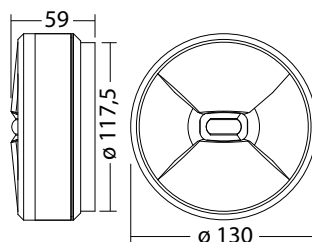

Artikel

SN 8400 -03 ALB FLD 230V Rond

Kleuren	RAL 9005	RAL 9016	RAL (speciale)
Art. Nr.	102066026	101387632	101387733
Plafondmontage	Lichtkleur: 4000 K		Bescherming: IP40