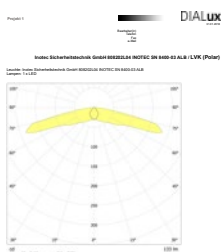

LED vluchtrouteverlichting armatuur met geoptimaliseerde lichtspreading t.b.v. vluchtroutes waar een langwerpig lichtpatroon wenselijk is, zoals in gangen en rechthoekige ruimtes. Gemaakt van gepoedercoat aluminium voor plafondopbouw met o.a. zijdelingse kabelinvoer. Voorzien van 4-Chip LED voor maximale veiligheid. Leverbaar in elk gewenste RAL kleur.

Technische gegevens

Materiaal:	Gepoedercoat gegoten aluminium
Lichtbron:	1 x 0,9W LED module
Lumenoutput:	133 lm
Nom. spanning AC:	230V ±10% 50/60 Hz
Nom. spanning DC:	176 - 264 V
Nom. stroom AC:	13 mA
Nom. stroom DC:	12 mA

Schijnb. vermogen:	3,0 VA
Opgen. vermogen:	2,6 W
Inschakelstroom:	6 A / 22 µs
Beschermingsklasse:	I
Rijgklem:	max. 2,5 mm² aderdikte
Temperatuurbereik:	-15...+40 °C

Plafondmontage: Minimale verlichtingsterkte 1,0lx op de het hart van de vluchtroute, onderhoud factor 0,8

Distance (m)	2.5	3.0	3.5	4.0	4.5
Beam diameter (m)	6.7	5.3	4.9	3.9	3.1
Beam diameter (m)	16.9	18.1	17.8	16.6	14.4
Beam diameter (m)	4.7	5.1	5.5	5.6	5.5
Beam diameter (m)	1.9	2.0	1.8	1.5	1.1

Artikel

SN 8400 -03 ALB FLD 230V Rond

Kleuren	RAL 9005	RAL 9016	RAL (speciale)
Art. Nr.	102066026	101387632	101387733
Plafondmontage	Lichtkleur: 4000 K		Bescherming: IP40

Kabelpendel SN 8400 rd, RAL 9016 Art. Nr. 101445529

SN 8400 -03 ALB FLD 230V Vierkant

Kleuren	RAL 9005	RAL 9016	RAL (speciale)
Art. Nr.	102066329	101388440	101388541
Plafondmontage	Lichtkleur: 4000 K		Bescherming: IP40

Kabelpendel SN 8400 sq, RAL 9016 Art. Nr. 101445731