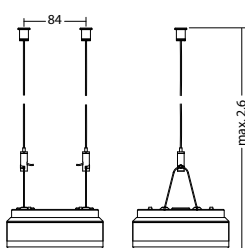

LED vluchtrouteverlichting armatuur met geoptimaliseerde lichtspreading t.b.v. vluchtroutes waar een langwerpig lichtpatroon wenselijk is, zoals in gangen en rechthoekige ruimtes. Gemaakt van gepoedercoat aluminium voor plafondopbouw met o.a. zijdelingse kabelinvoer. Voorzien van 4-Chip LED voor maximale veiligheid. Leverbaar in elk gewenste RAL kleur.

Technische gegevens

Materiaal:	Gepoedercoat gegoten aluminium
Lichtbron:	1 x 0,9W LED module
Lumenoutput:	133 lm
Nom. spanning AC:	230V ±10% 50/60 Hz
Nom. spanning DC:	176 - 264 V
Nom. stroom AC:	13 mA
Nom. stroom DC:	12 mA

Schijnb. vermogen:	3,0 VA
Opgen. vermogen:	2,6 W
Inschakelstroom:	6 A / 22 µs
Beschermingsklasse:	I
Rijgklem:	max. 2,5 mm² aderdikte
Temperatuurbereik:	-15...+40 °C

Plafondmontage: Minimale verlichtingsterkte 1,0lx op de het hart van de vluchtroute, onderhoud factor 0,8

Distance (m)	2.5	3.0	3.5	4.0	4.5
Beam diameter (m)	6.7	5.3	4.9	3.9	3.1
Beam diameter (m)	16.9	18.1	17.8	16.6	14.4
Beam diameter (m)	4.7	5.1	5.5	5.6	5.5
Beam diameter (m)	1.9	2.0	1.8	1.5	1.1

Artikel

SN 8400 -03 ALB FLD 230V Rond

Kleuren	RAL 9005	RAL 9016	RAL (speciale)
Art. Nr.	102066026	101387632	101387733
Plafondmontage	Lichtkleur: 4000 K		Bescherming: IP40

Kabelpendel SN 8400 rd, RAL 9016 Art. Nr. 101445529

SN 8400 -03 ALB FLD 230V Vierkant

Kleuren	RAL 9005	RAL 9016	RAL (speciale)
Art. Nr.	102066329	101388440	101388541
Plafondmontage	Lichtkleur: 4000 K		Bescherming: IP40

Kabelpendel SN 8400 sq, RAL 9016 Art. Nr. 101445731