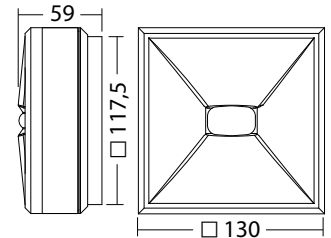

SN 8400 -03 ALB LED J/SV Vierkant

Kleuren	RAL 9005	RAL 9016	RAL (speciale)
Art. Nr.	102058245	101299625	101299726
Plafondmontage	Lichtkleur: 4000 K		Bescherming: IP40

Kabelpendel SN 8400 sq, RAL 9016

Art. Nr. 101445731