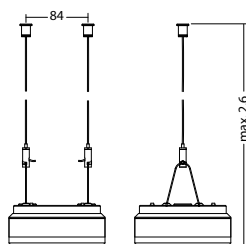

230V

SN 8400-03 ALB Downlights

J/SV

Voor aansluiting op JOKER Centrale Batterij Systemen

INOTEC
Noodverlichting

LED vluchtrouteverlichting armatuur met geoptimaliseerde lichtspreading t.b.v. vluchtroutes waar een langwerpig lichtpatroon wenselijk is, zoals in gangen en rechthoekige ruimtes. Gemaakt van gepoedercoat aluminium voor plafondopbouw met o.a. zijdelingse kabelinvoer. Voorzien van 4-Chip LED voor maximale veiligheid. Leverbaar in elk gewenste RAL kleur.

Technische gegevens

Materiaal:	Gepoedercoat gegoten aluminium	Schijnb. vermogen:	3,5 VA
Lichtbron:	1 x 0,9W LED module	Opgen. vermogen:	2,6 W
Lumenoutput:	133 lm	Inschakelstroom:	8 A / 50 μs
Nom. spanning AC:	230V $\pm$10% 50/60 Hz	Beschermingsklasse:	I
Nom. spanning DC:	176 - 264 V	Rijgklem:	max. 2,5 mm² aderdikte
Nom. stroom AC:	15 mA	Temperatuurbereik:	-15...+40 °C
Nom. stroom DC:	12 mA		

Plafondmontage: Minimale verlichtingsterkte 1,0lx op de het hart van de vluchtroute, onderhoud factor 0,8

[m]	1-1	1-2	1-3	1-4	1-5
2.5	6.7	16.9	4.7	1.9	
3.0	5.3	18.1	5.1	2.0	
3.5	4.9	17.8	5.5	1.8	
4.0	3.9	16.6	5.6	1.5	
4.5	3.1	14.4	5.5	1.1	

Artikel

SN 8400 -03 ALB LED J/SV Rond

Kleuren	RAL 9005	RAL 9016	RAL (speciale)
Art. Nr.	102057437	100777744	101298110
Plafondmontage	Lichtkleur: 4000 K		Bescherming: IP40

Kabelpendel SN 8400 rd, RAL 9016

Art. Nr. 101445529

SN 8400 -03 ALB LED J/SV Vierkant

Kleuren	RAL 9005	RAL 9016	RAL (speciale)
Art. Nr.	102058245	101299625	101299726
Plafondmontage	Lichtkleur: 4000 K		Bescherming: IP40

Kabelpendel SN 8400 sq, RAL 9016

Art. Nr. 101445731

Onder voorbehoud van technische veranderingen! De opgegeven waarden zijn onderhevig aan component toleranties!

www.inotec-noodverlichting.nl

2022.10.12