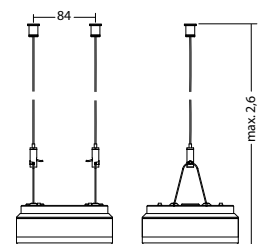

Onder voorbehoud van technische veranderingen! De opgegeven waarden zijn onderhevig aan component toleranties!

www.inotec-noodverlichting.nl

2022.10.12