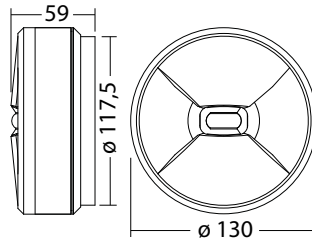

Artikel

SN 8400 -03 ALB LED J/SV Rond

Kleuren	RAL 9005	RAL 9016	RAL (speciale)
Art. Nr.	102057437	100777744	101298110
Plafondmontage	Lichtkleur: 4000 K		Bescherming: IP40

Kabelpendel SN 8400 rd, RAL 9016

Art. Nr. 101445529