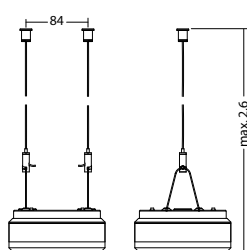

230V
NE/SV

SN 8400-03 ALB Downlights

Voor aansluiting op INOTEC NEA monitoring systemen

INOTEC
Noodverlichting

LED vluchtrouteverlichting armatuur met geoptimaliseerde lichtspreading t.b.v. vluchtroutes waar een langwerpig lichtpatroon wenselijk is, zoals in gangen en rechthoekige ruimtes. Gemaakt van gepoedercoat aluminium voor plafondopbouw met o.a. zijdelingse kabelinvoer. Voorzien van 4-Chip LED voor maximale veiligheid. Leverbaar in elk gewenste RAL kleur.

Technische gegevens

Materiaal:	Gepoedercoat gegoten aluminium	Opgen. vermogen:	2,6 W
Lichtbron:	1 x 0,9W LED module	Inschakelstroom:	8 A / 50 μs
Lumenoutput:	133 lm	Beschermingsklasse:	I
Nom. spanning AC:	230V AC $\pm$10% 50/60 Hz	Rijgklem:	max. 2,5 mm² aderdikte
Nom. stroom AC:	15 mA	Temperatuurbereik:	-15...+40 °C
Schijnb. vermogen:	3,5 VA		

Plafondmontage: Minimale verlichtingssterkte 1,0lx op de het hart van de vluchtroute, onderhoud factor 0,8

afstand (m)	1	2	3	4	5
2.5	6.7	16.9	4.7	1.9	
3.0	5.3	18.1	5.1	2.0	
3.5	4.9	17.8	5.5	1.8	
4.0	3.9	16.6	5.6	1.5	
4.5	3.1	14.4	5.5	1.1	

Artikel

SN 8400 -03 ALB LED NE/SV Rond

Kleuren	RAL 9005	RAL 9016	RAL (speciale)
Art. Nr.	102057841	101298817	101298918
Plafondmontage	Lichtkleur: 4000 K	Bescherming: IP40	

Kabelpendel SN 8400 rd, RAL 9016

Art. Nr. 101445529

SN 8400 -03 ALB LED NE/SV Vierkant

Kleuren	RAL 9005	RAL 9016	RAL (speciale)
Art. Nr.	102058649	101300433	101300534
Plafondmontage	Lichtkleur: 4000 K	Bescherming: IP40	

Kabelpendel SN 8400 sq, RAL 9016

Art. Nr. 101445731