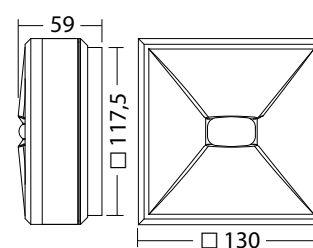

SN 8400 -03 ALB LED NE/SV Vierkant

Kleuren	RAL 9005	RAL 9016	RAL (speciale)
Art. Nr.	102058649	101300433	101300534
Plafondmontage	Lichtkleur: 4000 K	Bescherming: IP40	

Kabelpendel SN 8400 sq, RAL 9016

Art. Nr. 101445731