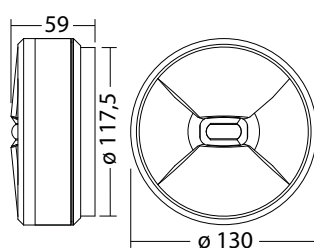

Artikel

SN 8400 -03 ALB LED NE/SV Rond

Kleuren	RAL 9005	RAL 9016	RAL (speciale)
Art. Nr.	102057841	101298817	101298918
Plafondmontage	Lichtkleur: 4000 K	Bescherming: IP40