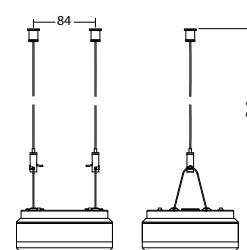

230V
NE/SV

SN 8400-03 ALB Downlights

Voor aansluiting op INOTEC NEA monitoring systemen

INOTEC
Noodverlichting

LED vluchtrouteverlichting armatuur met geoptimaliseerde lichtspreading t.b.v. vluchtroutes waar een langwerpig lichtpatroon wenselijk is, zoals in gangen en rechthoekige ruimtes. Gemaakt van gepoedercoat aluminium voor plafondopbouw met o.a. zijdelingse kabelinvoer. Voorzien van 4-Chip LED voor maximale veiligheid. Leverbaar in elk gewenste RAL kleur.

Technische gegevens

Materiaal:	Gepoedercoat gegoten aluminium	Opgen. vermogen:	2,6 W
Lichtbron:	1 x 0,9W LED module	Inschakelstroom:	8 A / 50 μs
Lumenoutput:	133 lm	Beschermingsklasse:	I
Nom. spanning AC:	230V AC $\pm$10% 50/60 Hz	Rijgklem:	max. 2,5 mm² aderdikte
Nom. stroom AC:	15 mA	Temperatuurbereik:	-15...+40 °C
Schijnb. vermogen:	3,5 VA		

Plafondmontage: Minimale verlichtingssterkte 1,0lx op de het hart van de vluchtroute, onderhoud factor 0,8

afstand (m)	1	2	3	4	5
2.5	6.7	16.9	4.7	1.9	
3.0	5.3	18.1	5.1	2.0	
3.5	4.9	17.8	5.5	1.8	
4.0	3.9	16.6	5.6	1.5	
4.5	3.1	14.4	5.5	1.1	

Artikel

SN 8400 -03 ALB LED NE/SV Rond

Kleuren	RAL 9005	RAL 9016	RAL (speciale)
Art. Nr.	102057841	101298817	101298918
Plafondmontage	Lichtkleur: 4000 K	Bescherming: IP40	

Kabelpendel SN 8400 rd, RAL 9016

Art. Nr. 101445529

SN 8400 -03 ALB LED NE/SV Vierkant

Kleuren	RAL 9005	RAL 9016	RAL (speciale)
Art. Nr.	102058649	101300433	101300534
Plafondmontage	Lichtkleur: 4000 K	Bescherming: IP40	

Kabelpendel SN 8400 sq, RAL 9016

Art. Nr. 101445731