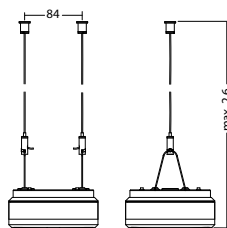

Kabelpendel SN 8400 sq, RAL 9016

Art. Nr. 101445731