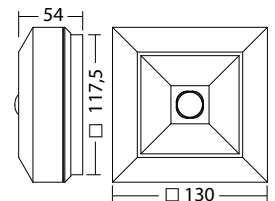

230V

SN 8400-03 SLB Downlights

J/SV

Voor aansluiting op JOKER Centrale Batterij Systemen

INOTEC
Noodverlichting

LED vluchtrouteverlichting armatuur met geoptimaliseerde lichtspreading t.b.v. kleine ruimtes zoals toiletten, MIVA-toilet of technische ruimtes met één lichtpunt. Gemaakt van gepoedercoat aluminium voor plafondopbouw met o.a. zijdelingse kabelinvoer. Voorzien van 4-Chip LED voor maximale veiligheid.
Leverbaar in elk gewenste RAL kleur.

Technische gegevens

Materiaal:	Gepoedercoat gegoten aluminium
Lichtbron:	1 x 0,9W LED module
Lumenoutput:	145 lm
Nom. spanning AC:	230V ±10% 50/60 Hz
Nom. spanning DC:	176 - 264 V
Nom. stroom AC:	15 mA
Nom. stroom DC:	12 mA

Schijnb. vermogen:	3,5 VA
Opgen. vermogen:	2,6 W
Inschakelstroom:	8 A / 50 µs
Beschermingsklasse:	I
Rijgklem:	max. 2,5 mm² aderdikte
Temperatuurbereik:	-15...+40 °C

Plafondmontage: Minimale verlichtingsterkte 1,0lx op de het hart van de vluchtroute, onderhoud factor 0,8

Minimale verlichtingsterkte 1,0lx op lichtoppervlak, onderhoud factor 0,8

[m]	2.5	3.3	8.2
2.5	3.0	3.5	8.8
3.0	3.5	9.3	
4.0	3.4	9.7	
4.5	3.1	9.9	
5.0	2.6	10.0	

[m]	2.5	2.2	6.8
2.5	2.2	2.3	7.4
3.0	2.3	2.5	8.0
3.5	2.5	2.6	8.4
4.0	2.6	2.5	8.6
4.5	2.4	2.4	8.2

Artikel

SN 8400 -03 SLB LED J/SV Rond

Kleuren	RAL 9005	RAL 9016	RAL (speciale)
Art. Nr.	102058851	101300837	101300938
Plafondmontage	Lichtkleur: 4000 K		Bescherming: IP40

SN 8400 -03 SLB LED J/SV Vierkant

Kleuren	RAL 9005	RAL 9016	RAL (speciale)
Art. Nr.	102059255	101301645	101301746
Plafondmontage	Lichtkleur: 4000 K		Bescherming: IP40

Kabelpendel SN 8400 rd, RAL 9016

Art. Nr. 101445529

Kabelpendel SN 8400 sq, RAL 9016

Art. Nr. 101445731