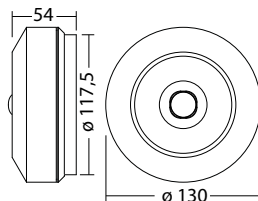

230V

SN 8400-03 SLB Downlights

J/SV

Voor aansluiting op JOKER Centrale Batterij Systemen

INOTEC
Noodverlichting

LED vluchtrouteverlichting armatuur met geoptimaliseerde lichtspreading t.b.v. kleine ruimtes zoals toiletten, MIVA-toilet of technische ruimtes met één lichtpunt. Gemaakt van gepoedercoat aluminium voor plafondopbouw met o.a. zijdelingse kabelinvoer. Voorzien van 4-Chip LED voor maximale veiligheid.
Leverbaar in elk gewenste RAL kleur.

Technische gegevens

Materiaal:	Gepoedercoat gegoten aluminium
Lichtbron:	1 x 0,9W LED module
Lumenoutput:	145 lm
Nom. spanning AC:	230V ±10% 50/60 Hz
Nom. spanning DC:	176 - 264 V
Nom. stroom AC:	15 mA
Nom. stroom DC:	12 mA

Schijnb. vermogen:	3,5 VA
Opgen. vermogen:	2,6 W
Inschakelstroom:	8 A / 50 µs
Beschermingsklasse:	I
Rijgklem:	max. 2,5 mm² aderdikte
Temperatuurbereik:	-15...+40 °C

Plafondmontage: Minimale verlichtingsterkte 1,0lx op de het hart van de vluchtroute, onderhoud factor 0,8

Minimale verlichtingsterkte 1,0lx op lichtoppervlak, onderhoud factor 0,8

[m]	2.5	3.3	8.2
2.5	3.0	3.5	8.8
3.0	3.5	9.3	
4.0	3.4	9.7	
4.5	3.1	9.9	
5.0	2.6	10.0	

[m]	2.5	2.2	6.8
2.5	2.2	2.3	7.4
3.0	2.3	2.5	8.0
3.5	2.5	2.6	8.4
4.0	2.6	2.5	8.6
4.5	2.4	2.4	8.2

Artikel

SN 8400 -03 SLB LED J/SV Rond

Kleuren	RAL 9005	RAL 9016	RAL (speciale)
Art. Nr.	102058851	101300837	101300938
Plafondmontage	Lichtkleur: 4000 K		Bescherming: IP40

SN 8400 -03 SLB LED J/SV Vierkant

Kleuren	RAL 9005	RAL 9016	RAL (speciale)
Art. Nr.	102059255	101301645	101301746
Plafondmontage	Lichtkleur: 4000 K		Bescherming: IP40

Kabelpendel SN 8400 rd, RAL 9016

Art. Nr. 101445529

Kabelpendel SN 8400 sq, RAL 9016

Art. Nr. 101445731