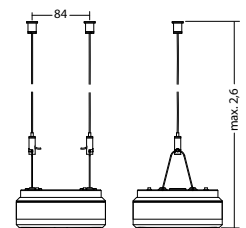

Kabelpendel SN 8400 sq, RAL 9016

Art. Nr. 101445731