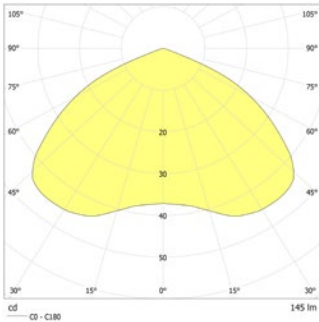

230V

SN 8400-03 SLB Downlights

J/SV

Voor aansluiting op JOKER Centrale Batterij Systemen

INOTEC
Noodverlichting

LED vluchtrouteverlichting armatuur met geoptimaliseerde lichtspreading t.b.v. kleine ruimtes zoals toiletten, MIVA-toilet of technische ruimtes met één lichtpunt. Gemaakt van gepoedercoat aluminium voor plafondopbouw met o.a. zijdelingse kabelinvoer. Voorzien van 4-Chip LED voor maximale veiligheid.
Leverbaar in elk gewenste RAL kleur.

Technische gegevens

Materiaal:	Gepoedercoat gegoten aluminium
Lichtbron:	1 x 0,9W LED module
Lumenoutput:	145 lm
Nom. spanning AC:	230V ±10% 50/60 Hz
Nom. spanning DC:	176 - 264 V
Nom. stroom AC:	15 mA
Nom. stroom DC:	12 mA

Schijnb. vermogen:	3,5 VA
Opgen. vermogen:	2,6 W
Inschakelstroom:	8 A / 50 µs
Beschermingsklasse:	I
Rijgklem:	max. 2,5 mm² aderdikte
Temperatuurbereik:	-15...+40 °C

Plafondmontage: Minimale verlichtingsterkte 1,0lx op de het hart van de vluchtroute, onderhoud factor 0,8

Minimale verlichtingsterkte 1,0lx op lichtoppervlak, onderhoud factor 0,8

[m]	2.5	3.3	8.2
2.5	3.0	3.5	8.8
3.0	3.5	9.3	
4.0	3.4	9.7	
4.5	3.1	9.9	
5.0	2.6	10.0	

[m]	2.5	2.2	6.8
2.5	2.2	2.3	7.4
3.0	2.3	2.5	8.0
3.5	2.5	2.6	8.4
4.0	2.6	2.5	8.6
4.5	2.4	2.4	8.2

Artikel

SN 8400 -03 SLB LED J/SV Rond

Kleuren	RAL 9005	RAL 9016	RAL (speciale)
Art. Nr.	102058851	101300837	101300938
Plafondmontage	Lichtkleur: 4000 K		Bescherming: IP40

SN 8400 -03 SLB LED J/SV Vierkant

Kleuren	RAL 9005	RAL 9016	RAL (speciale)
Art. Nr.	102059255	101301645	101301746
Plafondmontage	Lichtkleur: 4000 K		Bescherming: IP40

Kabelpendel SN 8400 rd, RAL 9016

Art. Nr. 101445529

Kabelpendel SN 8400 sq, RAL 9016

Art. Nr. 101445731