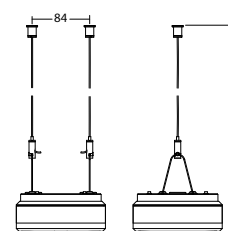

Kabelpendel SN 8400 rd, RAL 9016 Art. Nr. 101445529

Kabelpendel SN 8400 sq, RAL 9016 Art. Nr. 101445731