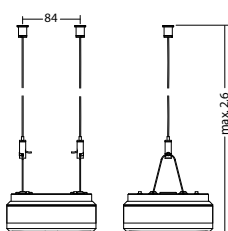

Kabelpendel SN 8400 rd, RAL 9016 Art. Nr. 101445529

Kabelpendel SN 8400 sq, RAL 9016 Art. Nr. 101445731