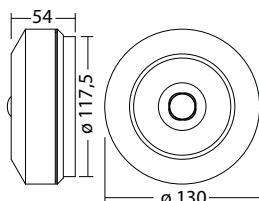

LED vluchtrouteverlichting armatuur met geoptimaliseerde lichtspreading t.b.v. kleine ruimtes zoals toiletten, MIVA-toilet of technische ruimtes met één lichtpunt. Gemaakt van gepoedercoat aluminium voor plafondopbouw met o.a. zijdelingse kabelinvoer. Voorzien van 4-Chip LED voor maximale veiligheid. Leverbaar in elk gewenste RAL kleur.

Technische gegevens

Materiaal:	Gepoedercoat gegoten aluminium
Lichtbron:	1 x 0,9W LED module
Lumenoutput:	145 lm
Nom. spanning AC:	230V AC ±10% 50/60 Hz
Nom. stroom AC:	15 mA
Schijnb. vermogen:	3,5 VA

Opgen. vermogen:	2,6 W
Inschakelstroom:	8 A / 50 µs
Beschermingsklasse:	I
Rijgklem:	max. 2,5 mm² aderdikte
Temperatuurbereik:	-15...+40 °C

Plafondmontage: Minimale verlichtingsterkte 1,0lx op de het hart van de vluchtroute, onderhoud factor 0,8

Beam diameter [m]	Beam diameter [m]	Beam diameter [m]
2.5	3.3	8.2
3.0	3.5	8.8
3.5	3.5	9.3
4.0	3.4	9.7
4.5	3.1	9.9
5.0	2.6	10.0

Minimale verlichtingsterkte 1,0lx op lichtoppervlak, onderhoud factor 0,8

Beam diameter [m]	Beam diameter [m]	Beam diameter [m]
2.5	2.2	6.8
3.0	2.3	7.4
3.5	2.5	8.0
4.0	2.6	8.4
4.5	2.5	8.6
5.0	2.4	8.2

Artikel

SN 8400 -03 SLB LED NE/SV Rond			
Kleuren	RAL 9005	RAL 9016	RAL (speciale)
Art. Nr.	102059053	101301241	101301342
Plafondmontage	Lichtkleur: 4000 K	Bescherming: IP40	

SN 8400 -03 SLB LED NE/SV Vierkant			
Kleuren	RAL 9005	RAL 9016	RAL (speciale)
Art. Nr.	102059457	101302049	101302150
Plafondmontage	Lichtkleur: 4000 K	Bescherming: IP40	

Kabelpendel SN 8400 rd, RAL 9016 Art. Nr. 101445529

Kabelpendel SN 8400 sq, RAL 9016 Art. Nr. 101445731