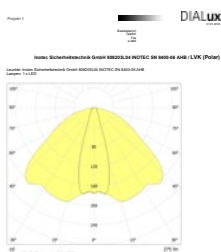

Leverbaar in elk gewenste RAL kleur.

Technische gegevens

Materiaal:	Gepoedercoat gegoten aluminium
Lichtbron:	1 x 1,8W LED module
Lumenoutput:	275 lm
Nom. spanning AC:	230V ±10% 50/60 Hz
Nom. spanning DC:	176 - 264 V
Nom. stroom AC:	17 mA
Nom. stroom DC:	16 mA

Schijnb. vermogen:	3,9 VA
Opgen. vermogen:	3,6 W
Inschakelstroom:	6 A / 22 µs
Beschermingsklasse:	I
Rijgklem:	max. 2,5 mm ² aderdikte
Temperatuurbereik:	-15...+40 °C

Plafondmontage: Minimale verlichtingsterkte 1,0lx op de het hart van de vluchtroute, onderhoud factor 0,8