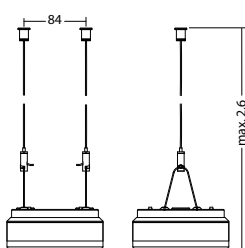

Kabelpendel SN 8400 rd, RAL 9016 Art. Nr. 101445529

Kabelpendel SN 8400 sq, RAL 9016 Art. Nr. 101445731