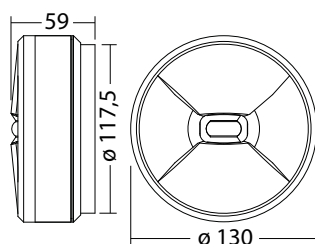

Artikel

SN 8400 -06 AHB FLD 230V Rond			
Kleuren	RAL 9005	RAL 9016	RAL (speciale)
Art. Nr.	102066127	101387834	101387935
Plafondmontage	Lichtkleur: 4000 K		Bescherming: IP40

SN 8400 -06 AHB FLD 230V Vierkant			
Kleuren	RAL 9005	RAL 9016	RAL (speciale)
Art. Nr.	102066430	101388642	101388743
Plafondmontage	Lichtkleur: 4000 K		Bescherming: IP40