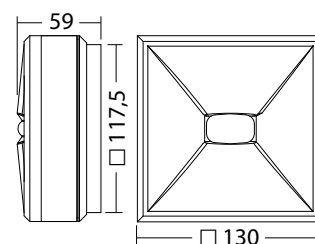

Artikel

SN 8400 -06 AHB FLD 230V Rond			
Kleuren	RAL 9005	RAL 9016	RAL (speciale)
Art. Nr.	102066127	101387834	101387935
Plafondmontage	Lichtkleur: 4000 K		Bescherming: IP40

SN 8400 -06 AHB FLD 230V Vierkant			
Kleuren	RAL 9005	RAL 9016	RAL (speciale)
Art. Nr.	102066430	101388642	101388743
Plafondmontage	Lichtkleur: 4000 K		Bescherming: IP40