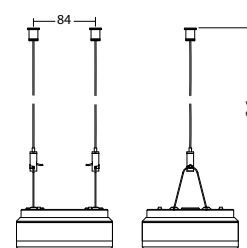

Kabelpendel SN 8400 rd, RAL 9016 Art. Nr. 101445529

Kabelpendel SN 8400 sq, RAL 9016 Art. Nr. 101445731