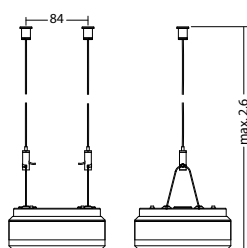

LED vluchtrouteverlichting armatuur met geoptimaliseerde lichtspreading t.b.v. vluchtroutes waar een langwerpig lichtpatroon wenselijk is, zoals in gangen en rechthoekige ruimtes. Door de hoge lichtopbrengst zeer geschikt voor grote ophanghoogtes. Ook geschikt voor het verlichten van een object met 5 Lux, zoals een brandblusvoorziening, brandmeldpunt of EHBO post (zie NEN - EN 1838). Voorzien van 4-Chip LED voor maximale veiligheid.

Leverbaar in elk gewenste RAL kleur.

Technische gegevens

Materiaal:	Gepoedercoat gegoten aluminium
Lichtbron:	1 x 1,8W LED module
Lumenoutput:	275 lm
Nom. spanning AC:	230V AC $\pm$10% 50/60 Hz
Nom. stroom AC:	19 mA
Schijnb. vermogen:	4,4 VA

Opgen. vermogen:	3,6 W
Inschakelstroom:	8 A / 50 μs
Beschermingsklasse:	I
Rijgklem:	max. 2,5 mm² aderdikte
Temperatuurbereik:	-15...+40 °C

Plafondmontage: Minimale verlichtingssterkte 1,0lx op de het hart van de vluchtroute, onderhoud factor 0,8

Height (m)	1	2	3	4	5
5.0	6.6	16.0	5.0	1.9	
6.0	7.2	17.4	4.9	2.1	
7.0	7.5	18.7	5.4	2.3	
8.0	7.4	19.9	5.7	2.4	
9.0	6.6	20.7	6.2	2.4	
10.0	5.9	21.1	6.5	2.3	
11.0	4.9	20.9	6.7	2.1	

Artikel

SN 8400 -06 AHB LED NE/SV Rond

Kleuren	RAL 9005	RAL 9016	RAL (speciale)
Art. Nr.	102057942	101299019	101299120
Plafondmontage	Lichtkleur: 4000 K		Bescherming: IP40

Kabelpendel SN 8400 rd, RAL 9016

Art. Nr. 101445529

SN 8400 -06 AHB LED NE/SV Vierkant

Kleuren	RAL 9005	RAL 9016	RAL (speciale)
Art. Nr.	102058750	101300635	101300736
Plafondmontage	Lichtkleur: 4000 K		Bescherming: IP40

Kabelpendel SN 8400 sq, RAL 9016

Art. Nr. 101445731