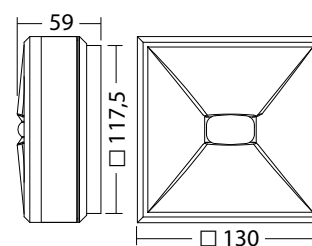

SN 8400 -06 AHB LED NE/SV Vierkant

Kleuren	RAL 9005	RAL 9016	RAL (speciale)
Art. Nr.	102058750	101300635	101300736
Plafondmontage	Lichtkleur: 4000 K		Bescherming: IP40

Kabelpendel SN 8400 sq, RAL 9016

Art. Nr. 101445731