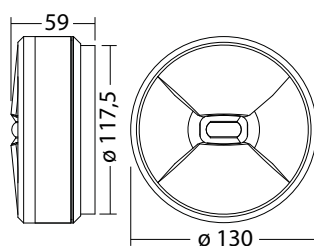

Artikel

SN 8400 -06 AHB LED NE/SV Rond

Kleuren	RAL 9005	RAL 9016	RAL (speciale)
Art. Nr.	102057942	101299019	101299120
Plafondmontage	Lichtkleur: 4000 K		Bescherming: IP40