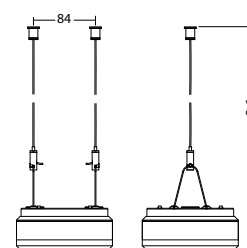

LED vluchtrouteverlichting armatuur met geoptimaliseerde lichtspreading t.b.v. vluchtroutes waar een langwerpig lichtpatroon wenselijk is, zoals in gangen en rechthoekige ruimtes. Door de hoge lichtopbrengst zeer geschikt voor grote ophanghoogtes. Ook geschikt voor het verlichten van een object met 5 Lux, zoals een brandblusvoorziening, brandmeldpunt of EHBO post (zie NEN - EN 1838). Voorzien van 4-Chip LED voor maximale veiligheid.

Leverbaar in elk gewenste RAL kleur.

Technische gegevens

Materiaal:	Gepoedercoat gegoten aluminium
Lichtbron:	1 x 1,8W LED module
Lumenoutput:	275 lm
Nom. spanning AC:	230V AC $\pm$10% 50/60 Hz
Nom. stroom AC:	19 mA
Schijnb. vermogen:	4,4 VA

Opgen. vermogen:	3,6 W
Inschakelstroom:	8 A / 50 μs
Beschermingsklasse:	I
Rijgklem:	max. 2,5 mm² aderdikte
Temperatuurbereik:	-15...+40 °C

Plafondmontage: Minimale verlichtingssterkte 1,0lx op de het hart van de vluchtroute, onderhoud factor 0,8

Height (m)	1	2	3	4	5
5.0	6.6	16.0	5.0	1.9	
6.0	7.2	17.4	4.9	2.1	
7.0	7.5	18.7	5.4	2.3	
8.0	7.4	19.9	5.7	2.4	
9.0	6.6	20.7	6.2	2.4	
10.0	5.9	21.1	6.5	2.3	
11.0	4.9	20.9	6.7	2.1	

Artikel

SN 8400 -06 AHB LED NE/SV Rond

Kleuren	RAL 9005	RAL 9016	RAL (speciale)
Art. Nr.	102057942	101299019	101299120
Plafondmontage	Lichtkleur: 4000 K		Bescherming: IP40

Kabelpendel SN 8400 rd, RAL 9016

Art. Nr. 101445529

SN 8400 -06 AHB LED NE/SV Vierkant

Kleuren	RAL 9005	RAL 9016	RAL (speciale)
Art. Nr.	102058750	101300635	101300736
Plafondmontage	Lichtkleur: 4000 K		Bescherming: IP40

Kabelpendel SN 8400 sq, RAL 9016

Art. Nr. 101445731