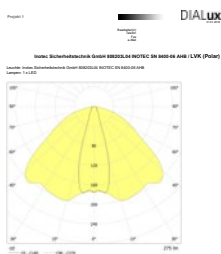

Leverbaar in elk gewenste RAL kleur.

Technische gegevens

Materiaal:	Gepoedercoat gegoten aluminium
Lichtbron:	1 x 1,8W LED module
Lumenoutput:	275 lm
Nom. spanning AC:	230V AC \pm 10% 50/60 Hz
Nom. stroom AC:	19 mA
Schijnb. vermogen:	4,4 VA

Opgen. vermogen:	3,6 W
Inschakelstroom:	8 A / 50 μ s
Beschermingsklasse:	I
Rijgklem:	max. 2,5 mm ² aderdikte
Temperatuurbereik:	-15...+40 °C

Plafondmontage: Minimale verlichtingssterkte 1,0lx op de het hart van de vluchtroute, onderhoud factor 0,8