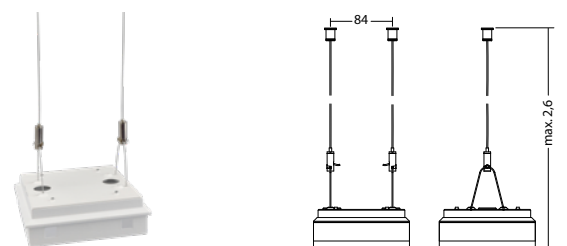

Kabelpendel SN 8400 rd, RAL 9016 Art. Nr. 101445529

Kabelpendel SN 8400 sq, RAL 9016 Art. Nr. 101445731