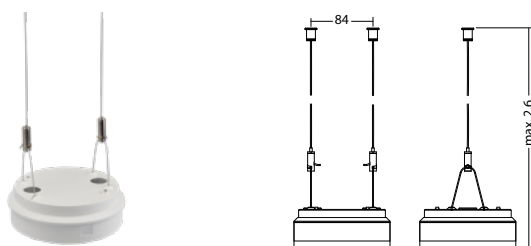

Kabelpendel SN 8400 rd, RAL 9016 Art. Nr. 101445529

Kabelpendel SN 8400 sq, RAL 9016 Art. Nr. 101445731