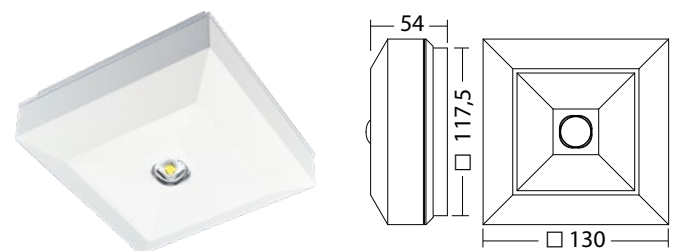

Artikel

SN 8400 -12 SHB FLD 230V Rond			
Kleuren	RAL 9005	RAL 9016	RAL (speciale)
Art. Nr.	102109573	101387430	101387531
Plafondmontage	Lichtkleur: 4000 K		Bescherming: IP40

SN 8400 -12 SHB FLD 230V Vierkant			
Kleuren	RAL 9005	RAL 9016	RAL (speciale)
Art. Nr.	102066228	101388238	101388339
Plafondmontage	Lichtkleur: 4000 K		Bescherming: IP40