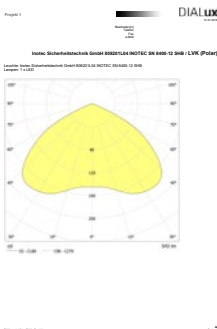

LED vluchtrouteverlichting armatuur met geoptimaliseerde lichtspreading t.b.v. vluchtroutes waar een cirkelvormig lichtpatroon wenselijk is, zoals in vierkante of open ruimtes. Door de hoge lichtopbrengst zeer geschikt voor grote ophanghoogtes. Gemaakt van gepoedercoat aluminium voor plafondopbouw met o.a. zijdelingse kabelinvoer. Voorzien van 4-Chip LED voor maximale veiligheid. Leverbaar in elk gewenste RAL kleur.

Technische gegevens

Materiaal:	Gepoedercoat gegoten aluminium
Lichtbron:	1 x 3,5W LED module
Lumenoutput:	543 lm
Nom. spanning AC:	230V ±10% 50/60 Hz
Nom. spanning DC:	176 - 264 V
Nom. stroom AC:	25 mA
Nom. stroom DC:	25 mA

Schijnb. vermogen:	5,8 VA
Opgen. vermogen:	5,5 W
Inschakelstroom:	6 A / 22 µs
Beschermingsklasse:	I
Rijgklem:	max. 2,5 mm² aderdikte
Temperatuurbereik:	-15...+40 °C

Plafondmontage: Minimale verlichtingsterkte 1,0lx op de het hart van de vluchtroute, onderhoud factor 0,8

Minimale verlichtingsterkte 1,0lx op lichtoppervlak, onderhoud factor 0,8

[m]	[m]	[m]
6,0	6,9	17,3
6,5	7,0	17,9
7,0	7,0	18,3
7,5	6,9	18,8
8,0	6,8	19,1
8,5	6,5	19,4
9,0	6,2	19,6
9,5	5,7	19,7
10,0	5,0	19,8

[m]	[m]	[m]
6,0	4,9	14,2
6,5	5,1	14,7
7,0	5,0	14,9
7,5	4,9	16,2
8,0	4,7	16,3
8,5	4,7	16,8
9,0	4,6	17,5
9,5	4,5	17,7
10,0	4,3	16,6

Artikel

SN 8400 -12 SHB FLD 230V Rond			
Kleuren	RAL 9005	RAL 9016	RAL (speciale)
Art. Nr.	102109573	101387430	101387531
Plafondmontage	Lichtkleur: 4000 K		Bescherming: IP40

SN 8400 -12 SHB FLD 230V Vierkant			
Kleuren	RAL 9005	RAL 9016	RAL (speciale)
Art. Nr.	102066228	101388238	101388339
Plafondmontage	Lichtkleur: 4000 K		Bescherming: IP40

Kabelpendel SN 8400 rd, RAL 9016 Art. Nr. 101445529

Kabelpendel SN 8400 sq, RAL 9016 Art. Nr. 101445731