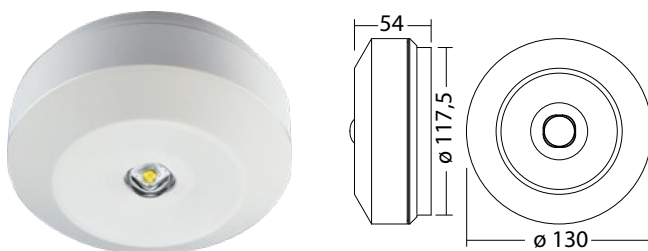

Artikel

SN 8400 -12 SHB FLD 230V Rond			
Kleuren	RAL 9005	RAL 9016	RAL (speciale)
Art. Nr.	102109573	101387430	101387531
Plafondmontage	Lichtkleur: 4000 K		Bescherming: IP40

SN 8400 -12 SHB FLD 230V Vierkant			
Kleuren	RAL 9005	RAL 9016	RAL (speciale)
Art. Nr.	102066228	101388238	101388339
Plafondmontage	Lichtkleur: 4000 K		Bescherming: IP40