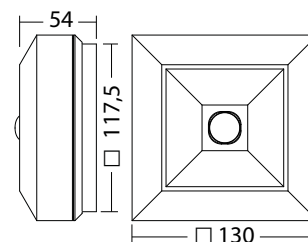

SN 8400 -12 SHB LED J/SV Vierkant

Kleuren	RAL 9005	RAL 9016	RAL (speciale)
Art. Nr.	102058144	101299423	101299524
Plafondmontage	Lichtkleur: 4000 K		Bescherming: IP40

Kabelpendel SN 8400 sq, RAL 9016

Art. Nr. 101445731