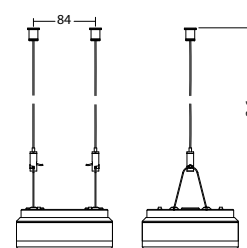

LED vluchtrouteverlichting armatuur met geoptimaliseerde lichtspreading t.b.v. vluchtroutes waar een cirkelvormig lichtpatroon wenselijk is, zoals in vierkante of open ruimtes. Door de hoge lichtopbrengst zeer geschikt voor grote ophanghoogtes. Gemaakt van gepoedercoat aluminium voor plafondopbouw met o.a. zijdelingse kabelinvoer. Voorzien van 4-Chip LED voor maximale veiligheid. Leverbaar in elk gewenste RAL kleur.

Technische gegevens

Materiaal:	Gepoedercoat gegoten aluminium
Lichtbron:	1 x 3,5W LED module
Lumenoutput:	543 lm
Nom. spanning AC:	230V ±10% 50/60 Hz
Nom. spanning DC:	176 - 264 V
Nom. stroom AC:	33 mA
Nom. stroom DC:	25 mA

Schijnb. vermogen:	7,6 VA
Opgen. vermogen:	5,7 W
Inschakelstroom:	8 A / 50 µs
Beschermingsklasse:	I
Rijgklem:	max. 2,5 mm² aderdikte
Temperatuurbereik:	-15...+40 °C

Plafondmontage: Minimale verlichtingsterkte 1,0lx op de het hart van de vluchtroute, onderhoud factor 0,8

Minimale verlichtingsterkte 1,0lx op lichtoppervlak, onderhoud factor 0,8

[m]	[m]	[m]
6,0	6,9	17,3
6,5	7,0	17,9
7,0	7,0	18,3
7,5	6,9	18,8
8,0	6,8	19,1
8,5	6,5	19,4
9,0	6,2	19,6
9,5	5,7	19,7
10,0	5,0	19,8

[m]	[m]	[m]
6,0	4,9	14,2
6,5	5,1	14,7
7,0	5,0	14,9
7,5	4,9	16,2
8,0	4,7	16,3
8,5	4,7	16,8
9,0	4,6	17,5
9,5	4,5	17,7
10,0	4,3	16,6

Artikel

SN 8400 -12 SHB LED J/SV Rond

Kleuren	RAL 9005	RAL 9016	RAL (speciale)
Art. Nr.	102057336	100777441	100777643
Plafondmontage	Lichtkleur: 4000 K		Bescherming: IP40

Kabelpendel SN 8400 rd, RAL 9016

Art. Nr. 101445529

SN 8400 -12 SHB LED J/SV Vierkant

Kleuren	RAL 9005	RAL 9016	RAL (speciale)
Art. Nr.	102058144	101299423	101299524
Plafondmontage	Lichtkleur: 4000 K		Bescherming: IP40

Kabelpendel SN 8400 sq, RAL 9016

Art. Nr. 101445731