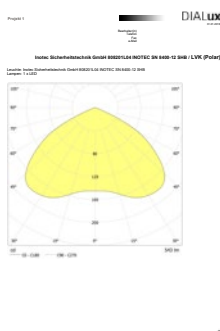

LED vluchtrouteverlichting armatuur met geoptimaliseerde lichtspreading t.b.v. vluchtroutes waar een cirkelvormig lichtpatroon wenselijk is, zoals in vierkante of open ruimtes. Door de hoge lichtopbrengst zeer geschikt voor grote ophanghoogtes. Gemaakt van gepoedercoat aluminium voor plafondopbouw met o.a. zijdelingse kabelinvoer. Voorzien van 4-Chip LED voor maximale veiligheid. Leverbaar in elk gewenste RAL kleur.

Technische gegevens

Materiaal:	Gepoedercoat gegoten aluminium
Lichtbron:	1 x 3,5W LED module
Lumenoutput:	543 lm
Nom. spanning AC:	230V ±10% 50/60 Hz
Nom. spanning DC:	176 - 264 V
Nom. stroom AC:	33 mA
Nom. stroom DC:	25 mA

Schijnb. vermogen:	7,6 VA
Opgen. vermogen:	5,7 W
Inschakelstroom:	8 A / 50 µs
Beschermingsklasse:	I
Rijgklem:	max. 2,5 mm² aderdikte
Temperatuurbereik:	-15...+40 °C

Plafondmontage: Minimale verlichtingsterkte 1,0lx op de het hart van de vluchtroute, onderhoud factor 0,8

Minimale verlichtingsterkte 1,0lx op lichtoppervlak, onderhoud factor 0,8

[m]	[m]	[m]
6,0	6,9	17,3
6,5	7,0	17,9
7,0	7,0	18,3
7,5	6,9	18,8
8,0	6,8	19,1
8,5	6,5	19,4
9,0	6,2	19,6
9,5	5,7	19,7
10,0	5,0	19,8

[m]	[m]	[m]
6,0	4,9	14,2
6,5	5,1	14,7
7,0	5,0	14,9
7,5	4,9	16,2
8,0	4,7	16,3
8,5	4,7	16,8
9,0	4,6	17,5
9,5	4,5	17,7
10,0	4,3	16,6

Artikel

SN 8400 -12 SHB LED J/SV Rond

Kleuren	RAL 9005	RAL 9016	RAL (speciale)
Art. Nr.	102057336	100777441	100777643
Plafondmontage	Lichtkleur: 4000 K		Bescherming: IP40

Kabelpendel SN 8400 rd, RAL 9016

Art. Nr. 101445529

SN 8400 -12 SHB LED J/SV Vierkant

Kleuren	RAL 9005	RAL 9016	RAL (speciale)
Art. Nr.	102058144	101299423	101299524
Plafondmontage	Lichtkleur: 4000 K		Bescherming: IP40

Kabelpendel SN 8400 sq, RAL 9016

Art. Nr. 101445731