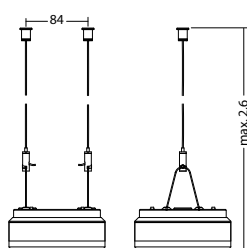

LED vluchtrouteverlichting armatuur met geoptimaliseerde lichtspreading t.b.v. vluchtroutes waar een cirkelvormig lichtpatroon wenselijk is, zoals in vierkante of open ruimtes. Door de hoge lichtopbrengst zeer geschikt voor grote ophanghoogtes. Gemaakt van gepoedercoat aluminium voor plafondopbouw met o.a. zijdelingse kabelinvoer. Voorzien van 4-Chip LED voor maximale veiligheid. Leverbaar in elk gewenste RAL kleur.

Technische gegevens

Materiaal:	Gepoedercoat gegoten aluminium
Lichtbron:	1 x 3,5W LED module
Lumenoutput:	543 lm
Nom. spanning AC:	230V ±10% 50/60 Hz
Nom. spanning DC:	176 - 264 V
Nom. stroom AC:	33 mA
Nom. stroom DC:	25 mA

Schijnb. vermogen:	7,6 VA
Opgen. vermogen:	5,7 W
Inschakelstroom:	8 A / 50 µs
Beschermingsklasse:	I
Rijgklem:	max. 2,5 mm² aderdikte
Temperatuurbereik:	-15...+40 °C

Plafondmontage: Minimale verlichtingsterkte 1,0lx op de het hart van de vluchtroute, onderhoud factor 0,8

Minimale verlichtingsterkte 1,0lx op lichtoppervlak, onderhoud factor 0,8

[m]	[m]	[m]
6,0	6,9	17,3
6,5	7,0	17,9
7,0	7,0	18,3
7,5	6,9	18,8
8,0	6,8	19,1
8,5	6,5	19,4
9,0	6,2	19,6
9,5	5,7	19,7
10,0	5,0	19,8

[m]	[m]	[m]
6,0	4,9	14,2
6,5	5,1	14,7
7,0	5,0	14,9
7,5	4,9	16,2
8,0	4,7	16,3
8,5	4,7	16,8
9,0	4,6	17,5
9,5	4,5	17,7
10,0	4,3	16,6

Artikel

SN 8400 -12 SHB LED J/SV Rond

Kleuren	RAL 9005	RAL 9016	RAL (speciale)
Art. Nr.	102057336	100777441	100777643
Plafondmontage	Lichtkleur: 4000 K		Bescherming: IP40

Kabelpendel SN 8400 rd, RAL 9016

Art. Nr. 101445529

SN 8400 -12 SHB LED J/SV Vierkant

Kleuren	RAL 9005	RAL 9016	RAL (speciale)
Art. Nr.	102058144	101299423	101299524
Plafondmontage	Lichtkleur: 4000 K		Bescherming: IP40

Kabelpendel SN 8400 sq, RAL 9016

Art. Nr. 101445731