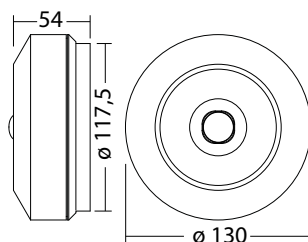

Artikel

SN 8400 -12 SHB LED J/SV Rond

Kleuren	RAL 9005	RAL 9016	RAL (speciale)
Art. Nr.	102057336	100777441	100777643
Plafondmontage	Lichtkleur: 4000 K		Bescherming: IP40