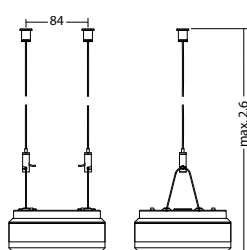

230V
NE/SV

SN 8400-12 SHB Downlights

Voor aansluiting op INOTEC NEA monitoring systemen

INOTEC
Noodverlichting

LED vluchtrouteverlichting armatuur met geoptimaliseerde lichtspreading t.b.v. vluchtroutes waar een cirkelvormig lichtpatroon wenselijk is, zoals in vierkante of open ruimtes. Door de hoge lichtopbrengst zeer geschikt voor grote ophanghoogtes. Gemaakt van gepoedercoat aluminium voor plafondopbouw met o.a. zijdelingse kabelinvoer. Voorzien van 4-Chip LED voor maximale veiligheid. Leverbaar in elk gewenste RAL kleur.

Technische gegevens

Materiaal:	Gepoedercoat gegoten aluminium
Lichtbron:	1 x 3,5W LED module
Lumenoutput:	543 lm
Nom. spanning AC:	230V AC ±10% 50/60 Hz
Nom. stroom AC:	33 mA
Schijnb. vermogen:	7,6 VA

Opgen. vermogen:	5,7 W
Inschakelstroom:	8 A / 50 μs
Beschermingsklasse:	I
Rijgklem:	max. 2,5 mm² aderdikte
Temperatuurbereik:	-15...+40 °C

Plafondmontage: Minimale verlichtingsterkte 1,0lx op de het hart van de vluchtroute, onderhoud factor 0,8

Hoogte [m]	Ø [mm]	Verlichtingsterkte [lx]
6.0	6.9	17.3
6.5	7.0	17.9
7.0	7.0	18.3
7.5	6.9	18.8
8.0	6.8	19.1
8.5	6.5	19.4
9.0	6.2	19.6
9.5	5.7	19.7
10.0	5.0	19.8

Minimale verlichtingsterkte 1,0lx op lichtoppervlak, onderhoud factor 0,8

Hoogte [m]	Verlichtingsterkte [lx]	Verlichtingsterkte [lx]
6.0	4.9	14.2
6.5	5.1	14.7
7.0	5.0	14.9
7.5	4.9	16.2
8.0	4.7	16.3
8.5	4.7	16.8
9.0	4.6	17.5
9.5	4.5	17.7
10.0	4.3	16.6

Artikel

SN 8400 -12 SHB LED NE/SV Rond

Kleuren	RAL 9005	RAL 9016	RAL (speciale)
Art. Nr.	102057740	101298615	101298716
Plafondmontage	Lichtkleur: 4000 K		Bescherming: IP40

Kabelpendel SN 8400 rd, RAL 9016

Art. Nr. 101445529

SN 8400 -12 SHB LED NE/SV Vierkant