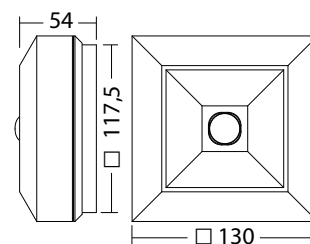

SN 8400 -12 SHB LED NE/SV Vierkant

Kleuren	RAL 9005	RAL 9016	RAL (speciale)
Art. Nr.	102058548	101300231	101300332
Plafondmontage	Lichtkleur: 4000 K		Bescherming: IP40

Kabelpendel SN 8400 sq, RAL 9016

Art. Nr. 101445731