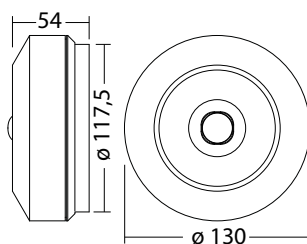

Artikel

SN 8400 -12 SHB LED NE/SV Rond

Kleuren	RAL 9005	RAL 9016	RAL (speciale)
Art. Nr.	102057740	101298615	101298716
Plafondmontage	Lichtkleur: 4000 K		Bescherming: IP40