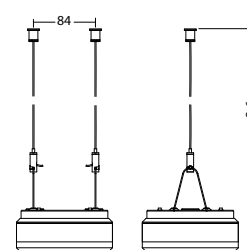

230V
NE/SV

SN 8400-12 SHB Downlights

Voor aansluiting op INOTEC NEA monitoring systemen

INOTEC
Noodverlichting

LED vluchtrouteverlichting armatuur met geoptimaliseerde lichtspreading t.b.v. vluchtroutes waar een cirkelvormig lichtpatroon wenselijk is, zoals in vierkante of open ruimtes. Door de hoge lichtopbrengst zeer geschikt voor grote ophanghoogtes. Gemaakt van gepoedercoat aluminium voor plafondopbouw met o.a. zijdelingse kabelinvoer. Voorzien van 4-Chip LED voor maximale veiligheid. Leverbaar in elk gewenste RAL kleur.

Technische gegevens

Materiaal:	Gepoedercoat gegoten aluminium
Lichtbron:	1 x 3,5W LED module
Lumenoutput:	543 lm
Nom. spanning AC:	230V AC ±10% 50/60 Hz
Nom. stroom AC:	33 mA
Schijnb. vermogen:	7,6 VA

Opgen. vermogen:	5,7 W
Inschakelstroom:	8 A / 50 μs
Beschermingsklasse:	I
Rijgklem:	max. 2,5 mm² aderdikte
Temperatuurbereik:	-15...+40 °C

Plafondmontage: Minimale verlichtingsterkte 1,0lx op de het hart van de vluchtroute, onderhoud factor 0,8

Hoogte [m]	Ø [mm]	Verlichtingsterkte [lx]
6.0	6.9	17.3
6.5	7.0	17.9
7.0	7.0	18.3
7.5	6.9	18.8
8.0	6.8	19.1
8.5	6.5	19.4
9.0	6.2	19.6
9.5	5.7	19.7
10.0	5.0	19.8

Minimale verlichtingsterkte 1,0lx op lichtoppervlak, onderhoud factor 0,8

Hoogte [m]	Verlichtingsterkte [lx]	Verlichtingsterkte [lx]
6.0	4.9	14.2
6.5	5.1	14.7
7.0	5.0	14.9
7.5	4.9	16.2
8.0	4.7	16.3
8.5	4.7	16.8
9.0	4.6	17.5
9.5	4.5	17.7
10.0	4.3	16.6

Artikel

SN 8400 -12 SHB LED NE/SV Rond

Kleuren	RAL 9005	RAL 9016	RAL (speciale)
Art. Nr.	102057740	101298615	101298716
Plafondmontage	Lichtkleur: 4000 K		Bescherming: IP40

Kabelpendel SN 8400 rd, RAL 9016

Art. Nr. 101445529

SN 8400 -12 SHB LED NE/SV Vierkant