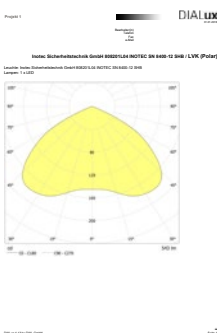

230V
NE/SV

SN 8400-12 SHB Downlights

Voor aansluiting op INOTEC NEA monitoring systemen

INOTEC
Noodverlichting

LED vluchtrouteverlichting armatuur met geoptimaliseerde lichtspreading t.b.v. vluchtroutes waar een cirkelvormig lichtpatroon wenselijk is, zoals in vierkante of open ruimtes. Door de hoge lichtopbrengst zeer geschikt voor grote ophanghoogtes. Gemaakt van gepoedercoat aluminium voor plafondopbouw met o.a. zijdelingse kabelinvoer. Voorzien van 4-Chip LED voor maximale veiligheid. Leverbaar in elk gewenste RAL kleur.

Technische gegevens

Materiaal:	Gepoedercoat gegoten aluminium
Lichtbron:	1 x 3,5W LED module
Lumenoutput:	543 lm
Nom. spanning AC:	230V AC ±10% 50/60 Hz
Nom. stroom AC:	33 mA
Schijnb. vermogen:	7,6 VA

Opgen. vermogen:	5,7 W
Inschakelstroom:	8 A / 50 μs
Beschermingsklasse:	I
Rijgklem:	max. 2,5 mm² aderdikte
Temperatuurbereik:	-15...+40 °C

Plafondmontage: Minimale verlichtingsterkte 1,0lx op de het hart van de vluchtroute, onderhoud factor 0,8

Hoogte [m]	Ø [mm]	Verlichtingsterkte [lx]
6.0	6.9	17.3
6.5	7.0	17.9
7.0	7.0	18.3
7.5	6.9	18.8
8.0	6.8	19.1
8.5	6.5	19.4
9.0	6.2	19.6
9.5	5.7	19.7
10.0	5.0	19.8

Minimale verlichtingsterkte 1,0lx op lichtoppervlak, onderhoud factor 0,8

Hoogte [m]	Verlichtingsterkte [lx]	Verlichtingsterkte [lx]
6.0	4.9	14.2
6.5	5.1	14.7
7.0	5.0	14.9
7.5	4.9	16.2
8.0	4.7	16.3
8.5	4.7	16.8
9.0	4.6	17.5
9.5	4.5	17.7
10.0	4.3	16.6

Artikel

SN 8400 -12 SHB LED NE/SV Rond

Kleuren	RAL 9005	RAL 9016	RAL (speciale)
Art. Nr.	102057740	101298615	101298716
Plafondmontage	Lichtkleur: 4000 K		Bescherming: IP40

Kabelpendel SN 8400 rd, RAL 9016

Art. Nr. 101445529

SN 8400 -12 SHB LED NE/SV Vierkant