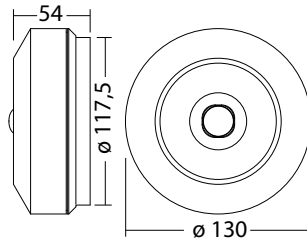

Artikel

SN 8400 -12 SLB LED J/SV Rond

Kleuren	RAL 9005	RAL 9016	RAL (speciale)
Art. Nr.	102057235	100777138	100777340
Plafondmontage	Lichtkleur: 4000 K		Bescherming: IP40