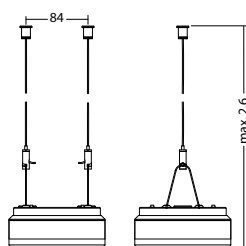

LED vluchtrouteverlichting armatuur met geoptimaliseerde lichtspreading t.b.v. vluchtroutes waar een cirkelvormig lichtpatroon wenselijk is, zoals in vierkante of open ruimtes. Gemaakt van gepoedercoat aluminium voor plafondopbouw met o.a. zijdelingse kabelinvoer. Voorzien van 4-Chip LED voor maximale veiligheid. Leverbaar in elk gewenste RAL kleur.

Technische gegevens

Materiaal:	Gepoedercoat gegoten aluminium
Lichtbron:	1 x 3,5W LED module
Lumenoutput:	513 lm
Nom. spanning AC:	230V ±10% 50/60 Hz
Nom. spanning DC:	176 - 264 V
Nom. stroom AC:	33 mA
Nom. stroom DC:	25 mA

Schijnb. vermogen:	7,6 VA
Opgen. vermogen:	5,7 W
Inschakelstroom:	8 A / 50 µs
Beschermingsklasse:	I
Rijgklem:	max. 2,5 mm² aderdikte
Temperatuurbereik:	-15...+40 °C

Plafondmontage: Minimale verlichtingsterkte 1,0lx op de het hart van de vluchtroute, onderhoud factor 0,8

[m]	1	2	3
2.5	6.2	16.0	
3.0	6.3	17.0	
3.5	6.1	17.6	
4.0	5.7	17.8	
4.5	5.3	17.7	
5.0	4.7	17.3	
5.5	3.5	16.4	
6.0	1.4	15.6	

Minimale verlichtingsterkte 1,0lx op lichtoppervlak, onderhoud factor 0,8

[m]	1	2	3
2.5	4.5	12.6	
3.0	4.9	14.0	
3.5	5.0	14.9	
4.0	4.6	15.5	
4.5	4.1	15.1	
5.0	3.9	14.5	
5.5	3.7	14.3	
6.0	3.5	14.1	

Artikel

SN 8400 -12 SLB LED J/SV Rond

Kleuren	RAL 9005	RAL 9016	RAL (speciale)
Art. Nr.	102057235	100777138	100777340
Plafondmontage	Lichtkleur: 4000 K		Bescherming: IP40

Kabelpendel SN 8400 rd, RAL 9016

Art. Nr. 101445529

SN 8400 -12 SLB LED J/SV Vierkant

Kleuren	RAL 9005	RAL 9016	RAL (speciale)
Art. Nr.	102058043	101299221	101299322
Plafondmontage	Lichtkleur: 4000 K		Bescherming: IP40

Kabelpendel SN 8400 sq, RAL 9016

Art. Nr. 101445731