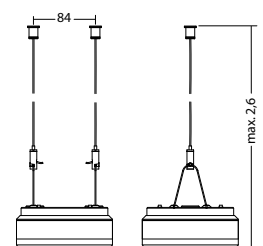

LED vluchtrouteverlichting armatuur met geoptimaliseerde lichtspreading t.b.v. vluchtroutes waar een cirkelvormig lichtpatroon wenselijk is, zoals in vierkante of open ruimtes. Gemaakt van gepoedercoat aluminium voor plafondopbouw met o.a. zijdelingse kabelinvoer. Voorzien van 4-Chip LED voor maximale veiligheid. Leverbaar in elk gewenste RAL kleur.

Technische gegevens

Materiaal:	Gepoedercoat gegoten aluminium
Lichtbron:	1 x 3,5W LED module
Lumenoutput:	513 lm
Nom. spanning AC:	230V ±10% 50/60 Hz
Nom. spanning DC:	176 - 264 V
Nom. stroom AC:	33 mA
Nom. stroom DC:	25 mA

Schijnb. vermogen:	7,6 VA
Opgen. vermogen:	5,7 W
Inschakelstroom:	8 A / 50 µs
Beschermingsklasse:	I
Rijgklem:	max. 2,5 mm² aderdikte
Temperatuurbereik:	-15...+40 °C

Plafondmontage: Minimale verlichtingsterkte 1,0lx op de het hart van de vluchtroute, onderhoud factor 0,8

[m]	1	2	3
2.5	6.2	16.0	
3.0	6.3	17.0	
3.5	6.1	17.6	
4.0	5.7	17.8	
4.5	5.3	17.7	
5.0	4.7	17.3	
5.5	3.5	16.4	
6.0	1.4	15.6	

Minimale verlichtingsterkte 1,0lx op lichtoppervlak, onderhoud factor 0,8

[m]	1	2	3
2.5	4.5	12.6	
3.0	4.9	14.0	
3.5	5.0	14.9	
4.0	4.6	15.5	
4.5	4.1	15.1	
5.0	3.9	14.5	
5.5	3.7	14.3	
6.0	3.5	14.1	

Artikel

SN 8400 -12 SLB LED J/SV Rond

Kleuren	RAL 9005	RAL 9016	RAL (speciale)
Art. Nr.	102057235	100777138	100777340
Plafondmontage	Lichtkleur: 4000 K		Bescherming: IP40

Kabelpendel SN 8400 rd, RAL 9016

Art. Nr. 101445529

SN 8400 -12 SLB LED J/SV Vierkant

Kleuren	RAL 9005	RAL 9016	RAL (speciale)
Art. Nr.	102058043	101299221	101299322
Plafondmontage	Lichtkleur: 4000 K		Bescherming: IP40

Kabelpendel SN 8400 sq, RAL 9016

Art. Nr. 101445731