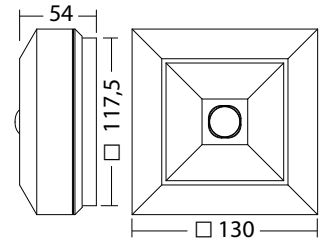

SN 8400 -12 SLB LED J/SV Vierkant

Kleuren	RAL 9005	RAL 9016	RAL (speciale)
Art. Nr.	102058043	101299221	101299322
Plafondmontage	Lichtkleur: 4000 K		Bescherming: IP40

Kabelpendel SN 8400 sq, RAL 9016

Art. Nr. 101445731