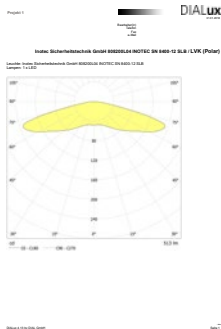

LED vluchtrouteverlichting armatuur met geoptimaliseerde lichtspreading t.b.v. vluchtroutes waar een cirkelvormig lichtpatroon wenselijk is, zoals in vierkante of open ruimtes. Gemaakt van gepoedercoat aluminium voor plafondopbouw met o.a. zijdelingse kabelinvoer. Voorzien van 4-Chip LED voor maximale veiligheid. Leverbaar in elk gewenste RAL kleur.

Technische gegevens

Materiaal:	Gepoedercoat gegoten aluminium
Lichtbron:	1 x 3,5W LED module
Lumenoutput:	513 lm
Nom. spanning AC:	230V ±10% 50/60 Hz
Nom. spanning DC:	176 - 264 V
Nom. stroom AC:	33 mA
Nom. stroom DC:	25 mA

Schijnb. vermogen:	7,6 VA
Opgen. vermogen:	5,7 W
Inschakelstroom:	8 A / 50 µs
Beschermingsklasse:	I
Rijgklem:	max. 2,5 mm² aderdikte
Temperatuurbereik:	-15...+40 °C

Plafondmontage: Minimale verlichtingsterkte 1,0lx op de het hart van de vluchtroute, onderhoud factor 0,8

[m]	1	2	3
2.5	6.2	16.0	
3.0	6.3	17.0	
3.5	6.1	17.6	
4.0	5.7	17.8	
4.5	5.3	17.7	
5.0	4.7	17.3	
5.5	3.5	16.4	
6.0	1.4	15.6	

Minimale verlichtingsterkte 1,0lx op lichtoppervlak, onderhoud factor 0,8

[m]	1	2	3
2.5	4.5	12.6	
3.0	4.9	14.0	
3.5	5.0	14.9	
4.0	4.6	15.5	
4.5	4.1	15.1	
5.0	3.9	14.5	
5.5	3.7	14.3	
6.0	3.5	14.1	

Artikel

SN 8400 -12 SLB LED J/SV Rond

Kleuren	RAL 9005	RAL 9016	RAL (speciale)
Art. Nr.	102057235	100777138	100777340
Plafondmontage	Lichtkleur: 4000 K		Bescherming: IP40

Kabelpendel SN 8400 rd, RAL 9016

Art. Nr. 101445529

SN 8400 -12 SLB LED J/SV Vierkant

Kleuren	RAL 9005	RAL 9016	RAL (speciale)
Art. Nr.	102058043	101299221	101299322
Plafondmontage	Lichtkleur: 4000 K		Bescherming: IP40

Kabelpendel SN 8400 sq, RAL 9016

Art. Nr. 101445731