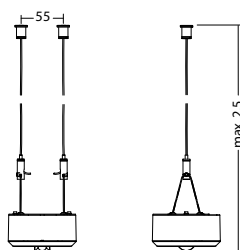

Kabelpendel SN 8424 rd, RAL 9016

Art. Nr. 101445933