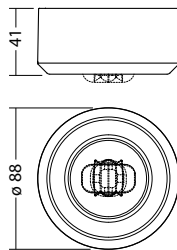

Artikel

SN 8424 -03 ALB LED 24V Rond

Kleuren	RAL 9005	RAL 9016	RAL (speciale)
Art. Nr.	102063396	101356916	101357017

Plafondmontage   Lichtkleur: 4000 K   Bescherming: IP40