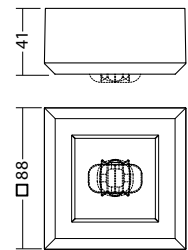

SN 8424 -03 ALB LED 24V Vierkant

Kleuren	RAL 9005	RAL 9016	RAL (speciale)
Art. Nr.	102063703	101357724	101357825

Plafondmontage   Lichtkleur: 4000 K   Bescherming: IP40