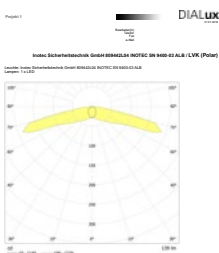

Technische gegevens

Materiaal:	Gepoedercoat gegoten aluminium	Nom. stroom DC:	80 mA
Lichtbron:	1 x 0,9W LED module	Beschermingsklasse:	III
Lumenoutput:	139 lm	Rijgklem:	max. 2,5 mm ² aderdikte
Nom. spanning DC:	24 V ±20 %	Temperatuurbereik:	-15...+40 °C

Plafondmontage: Minimale verlichtingsterkte 1,0lx op de het hart van de vluchtroute, onderhoud factor 0,8

Height (m)	Beam diameter (m)	Beam diameter (m)	Beam diameter (m)	Beam diameter (m)
2.5	6.8	17.0	5.3	1.9
3.0	5.3	18.1	5.4	1.8
3.5	4.8	17.9	5.4	1.6
4.0	3.8	17.3	5.3	1.3
4.5	3.0	14.3	5.0	0.9