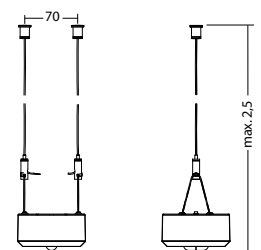

Kabelpendel SN 8424 sq, RAL 9016

Art. Nr. 101446135