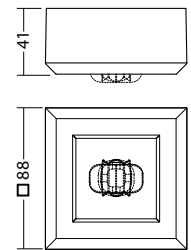

Art. Nr. 101445933

SN 8424 -12 SHB LED 24V Vierkant			
Kleuren	RAL 9005	RAL 9016	RAL (speciale)
Art. Nr.	102063602	101357522	101357623
Plafondmontage	Lichtkleur: 4000 K	Bescherming: IP40	

Kabelpendel SN 8424 sq, RAL 9016

Art. Nr. 101446135