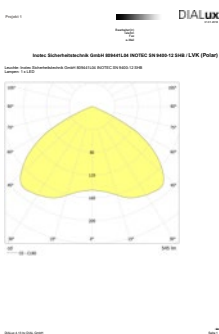

Technische gegevens

Materiaal:	Gepoedercoat gegoten aluminium	Nom. stroom DC:	190 mA
Lichtbron:	1 x 3,5W LED module	Beschermingsklasse:	III
Lumenoutput:	545 lm	Rijgklem:	max. 2,5 mm ² aderdikte
Nom. spanning DC:	24 V ±20 %	Temperatuurbereik:	-15...+40 °C