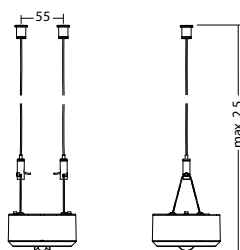

LED vluchtrouteverlichting armatuur met geoptimaliseerde lichtspreading t.b.v. vluchtroutes waar een cirkelvormig lichtpatroon wenselijk is, zoals in vierkante of open ruimtes. Door de hoge lichtopbrengst zeer geschikt voor grote ophanghoogtes. Gemaakt van gepoedercoat aluminium voor plafondopbouw met o.a. zijdelingse kabelinvoer. Voorzien van 4-Chip LED voor maximale veiligheid. Leverbaar in elk gewenste RAL kleur.

Technische gegevens

Materiaal:	Gepoedercoat gegoten aluminium	Nom. stroom DC:	190 mA
Lichtbron:	1 x 3,5W LED module	Beschermingsklasse:	III
Lumenoutput:	545 lm	Rijgklem:	max. 2,5 mm² aderdikte
Nom. spanning DC:	24 V ±20 %	Temperatuurbereik:	-15...+40 °C

Plafondmontage: Minimale verlichtingsterkte 1,0lx op de het hart van de vluchtroute, onderhoud factor 0,8

Minimale verlichtingsterkte 1,0lx op lichtoppervlak, onderhoud factor 0,8

[m]	[m]	[m]
6.0	6.9	17.5
6.5	7.0	18.1
7.0	7.1	18.6
7.5	7.1	19.0
8.0	6.9	19.3
8.5	6.7	19.6
9.0	6.3	19.8
9.5	5.8	20.0
10.0	5.2	20.1

[m]	[m]	[m]
6.0	4.9	14.2
6.5	5.1	14.7
7.0	5.0	14.9
7.5	4.9	16.2
8.0	4.7	16.3
8.5	4.7	16.8
9.0	4.6	17.5
9.5	4.5	17.7
10.0	4.3	16.6

Artikel

SN 8424 -12 SHB LED 24V Rond			
Kleuren	RAL 9005	RAL 9016	RAL (speciale)
Art. Nr.	102063295	101356714	101356815
Plafondmontage	Lichtkleur: 4000 K	Bescherming: IP40	

Art. Nr. 101445933

SN 8424 -12 SHB LED 24V Vierkant			
Kleuren	RAL 9005	RAL 9016	RAL (speciale)
Art. Nr.	102063602	101357522	101357623
Plafondmontage	Lichtkleur: 4000 K	Bescherming: IP40	

Art. Nr. 101446135