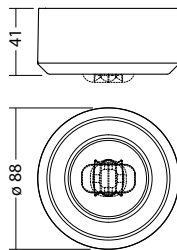

Artikel

SN 8424 -12 SHB LED 24V Rond			
Kleuren	RAL 9005	RAL 9016	RAL (speciale)
Art. Nr.	102063295	101356714	101356815
Plafondmontage	Lichtkleur: 4000 K	Bescherming: IP40	

Kabelpendel SN 8424 rd, RAL 9016