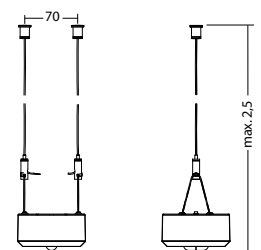

LED vluchtrouteverlichting armatuur met geoptimaliseerde lichtspreading t.b.v. vluchtroutes waar een cirkelvormig lichtpatroon wenselijk is, zoals in vierkante of open ruimtes. Door de hoge lichtopbrengst zeer geschikt voor grote ophanghoogtes. Gemaakt van gepoedercoat aluminium voor plafondopbouw met o.a. zijdelingse kabelinvoer. Voorzien van 4-Chip LED voor maximale veiligheid. Leverbaar in elk gewenste RAL kleur.

Technische gegevens

Materiaal:	Gepoedercoat gegoten aluminium	Nom. stroom DC:	190 mA
Lichtbron:	1 x 3,5W LED module	Beschermingsklasse:	III
Lumenoutput:	545 lm	Rijgklem:	max. 2,5 mm² aderdikte
Nom. spanning DC:	24 V ±20 %	Temperatuurbereik:	-15...+40 °C

Plafondmontage: Minimale verlichtingsterkte 1,0lx op de het hart van de vluchtroute, onderhoud factor 0,8

Minimale verlichtingsterkte 1,0lx op lichtoppervlak, onderhoud factor 0,8

[m]	[m]	[m]
6.0	6.9	17.5
6.5	7.0	18.1
7.0	7.1	18.6
7.5	7.1	19.0
8.0	6.9	19.3
8.5	6.7	19.6
9.0	6.3	19.8
9.5	5.8	20.0
10.0	5.2	20.1

[m]	[m]	[m]
6.0	4.9	14.2
6.5	5.1	14.7
7.0	5.0	14.9
7.5	4.9	16.2
8.0	4.7	16.3
8.5	4.7	16.8
9.0	4.6	17.5
9.5	4.5	17.7
10.0	4.3	16.6

Artikel

SN 8424 -12 SHB LED 24V Rond			
Kleuren	RAL 9005	RAL 9016	RAL (speciale)
Art. Nr.	102063295	101356714	101356815
Plafondmontage	Lichtkleur: 4000 K	Bescherming: IP40	

Art. Nr. 101445933

SN 8424 -12 SHB LED 24V Vierkant			
Kleuren	RAL 9005	RAL 9016	RAL (speciale)
Art. Nr.	102063602	101357522	101357623
Plafondmontage	Lichtkleur: 4000 K	Bescherming: IP40	

Art. Nr. 101446135