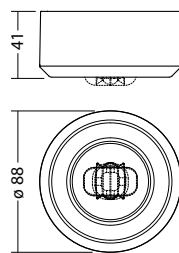

Artikel

SN 8424 -12 SLB LED 24V Rond

Kleuren	RAL 9005	RAL 9016	RAL (speciale)
Art. Nr.	102063194	101356512	101356613

Plafondmontage   Lichtkleur: 4000 K   Bescherming: IP40