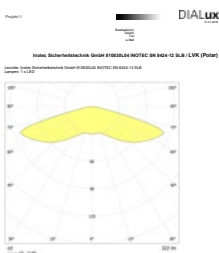

Technische gegevens

Materiaal:	Gepoedercoat gegoten aluminium	Nom. stroom DC:	120 mA
Lichtbron:	1 x 2,1W LED module	Beschermingsklasse:	III
Lumenoutput:	322 lm	Rijgklem:	max. 2,5 mm ² aderdikte
Nom. spanning DC:	24 V ±20 %	Temperatuurbereik:	-15...+40 °C

Minimale verlichtingsterkte 1,0lx op lichtoppervlak, onderhoud factor 0,8

afstand (m)	lichtstraal (m)	lichtstraal (m)
2.5	3.7	11.7
3.0	3.7	12.3
3.5	3.2	12.8
4.0	2.9	12.3
4.5	2.6	12.3
5.0	2.4	12.3
5.5	2.2	10.8
6.0	2.0	9.9