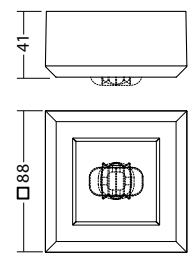

SN 8424 -12 SLB LED 24V Vierkant

Kleuren	RAL 9005	RAL 9016	RAL (speciale)
Art. Nr.	102063501	101357320	101357421

Plafondmontage   Lichtkleur: 4000 K   Bescherming: IP40