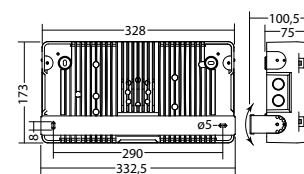

[m]	[m]	[m]
4,0	4,9	11,7
6,0	5,7	15,7
8,0	6,1	18,6
10,0	6,1	20,8
12,0	5,8	22,5
14,0	4,4	23,6
16,0	3,5	20,2
18,0	3,5	17,8
20,0	3,5	16,5
22,0	3,3	15,4
24,0	3,0	12,5

Artikel

SN 8500 -08 SHB FLD 230V

Kleuren	HWF 9006	HWF (speciale)
Art. Nr.	101389652	101389753

Plafondmontage Lichtkleur: 4000 K Bescherming: IP65

Ketting - SN 8500/24xx Art. Nr. 100912635

Plafondinbouwframe SN 8500, RAL 9006 Art. Nr. 101432593

Wandbeugel SN 8500, RAL 9006 Art. Nr. 101432795

Omschrijving	Accessoires	Art. nr.
FLD 230/8 – CC – 650 – C		100903440
Haube SN 8500		50207
Ketting - SN 8500/24xx	optioneel	100912635
LM 8500-08 1/4K KB150		104429590
M20 cable glands (PU 2 pcs.)	optioneel	104661784
Plafondinbouwframe SN 8500, RAL 9006	optioneel	101432593
Wandbeugel SN 8500, RAL 9006	optioneel	101432795