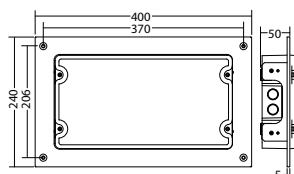

Plafondinbouwframe SN 8500, RAL 9006   Art. Nr. 101432593