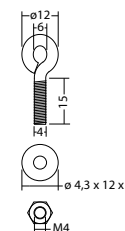

Ketting - SN 8500/24xx   Art. Nr. 100912635