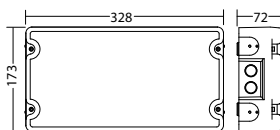

Artikel

SN 8500 -08 SHB FLD 230V

Kleuren	HWF 9006	HWF (speciale)
Art. Nr.	101389652	101389753

Plafondmontage   Lichtkleur: 4000 K   Bescherming: IP65