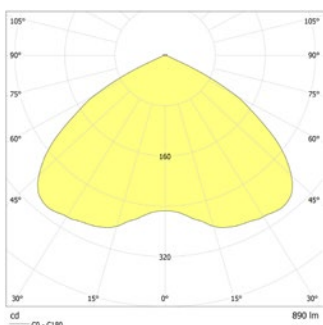

Robuust IP65 LED armatuur voor omgevingen met verhoogde verlichtingsvereisten, zoals bijvoorbeeld industriële omgevingen. Voor het verlichten van grote oppervlakken vanaf grote ophanghoogtes en daarnaast zeer geschikt om onder een hoek toe te passen als buiten vluchtrouteverlichting armatuur bij finale vluchtdeuren m.b.v. de montagebeugel. Robuust chloorbestendige behuizing van hoogwaardig gegoten aluminium met met o.a. kabel in- en doorvoer d.m.v. wartels. Leverbaar in elk gewenste RAL kleur.

Technische gegevens

Materiaal:	Gegoten aluminium
Lichtbron:	1 x 8W LED module
Lumenoutput:	890 lm
Nom. spanning AC:	230V ±10% 50/60 Hz
Nom. spanning DC:	176 - 264 V
Nom. stroom AC:	46 mA
Nom. stroom DC:	49 mA

Schijnb. vermogen:	10,6 VA
Opgen. vermogen:	10,5 W
Inschakelstroom:	6 A / 22 μs
Beschermingsklasse:	I
Rijgklem:	max. 2,5 mm² aderdikte
Temperatuurbereik:	-15...+40 °C
Slagvastheid:	IK10

Plafondmontage: Minimale verlichtingsterkte 1,0lx op de het hart van de vluchtroute, onderhoud factor 0,8

Minimale verlichtingsterkte 1,0lx op lichtoppervlak, onderhoud factor 0,8

[m]	[m]	[m]
3,0	5,6	12,4
4,0	6,7	15,3
5,0	7,4	17,7
6,0	8,0	19,5
7,0	8,5	21,0
8,0	8,8	22,2
9,0	8,9	23,2
10,0	8,7	24,2
11,0	8,3	24,8
12,0	7,5	25,1
13,0	6,5	25,1
14,0	4,3	24,8

[m]	[m]	[m]
4,0	4,9	11,7
6,0	5,7	15,7
8,0	6,1	18,6
10,0	6,1	20,8
12,0	5,8	22,5
14,0	4,4	23,6
16,0	3,5	20,2
18,0	3,5	17,8
20,0	3,5	16,5
22,0	3,3	15,4
24,0	3,0	12,5

Artikel

SN 8500 -08 SHB FLD 230V

Kleuren	HWF 9006	HWF (speciale)
Art. Nr.	101389652	101389753

Plafondmontage   Lichtkleur: 4000 K   Bescherming: IP65

Ketting - SN 8500/24xx   Art. Nr. 100912635

Plafondinbouwframe SN 8500, RAL 9006   Art. Nr. 101432593

Wandbeugel SN 8500, RAL 9006   Art. Nr. 101432795