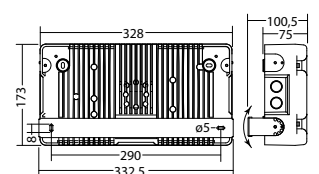

Wandbeugel SN 8500, RAL 9006 Art. Nr. 101432795