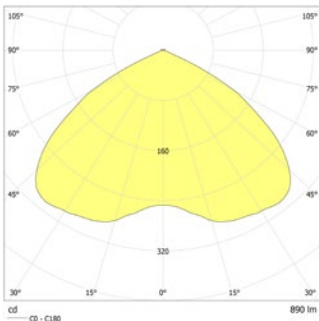

### Technische gegevens

<b>Materiaal:</b>	Gegoten aluminium
<b>Lichtbron:</b>	1 x 8W LED module
<b>Lumenoutput:</b>	801 lm
<b>Nom. spanning DC:</b>	24 V ±25 %
<b>Nom. stroom DC:</b>	430 mA

<b>Beschermingsklasse:</b>	III
<b>Rijgklem:</b>	max. 2,5 mm <sup>2</sup> aderdikte
<b>Temperatuurbereik:</b>	-15...+40 °C
<b>Slagvastheid:</b>	IK10

Minimale verlichtingsterkte 1,0lx op lichtoppervlak, onderhoud factor 0,8

[m]	[m]	[m]
4.0	4.8	11.5
6.0	5.5	15.4
8.0	5.8	18.2
10.0	5.8	20.1
12.0	5.5	21.5
14.0	5.4	21.7
16.0	4.0	19.5
18.0	3.5	15.9
20.0	3.0	14.7
22.0	3.0	12.7
24.0	2.5	10.8