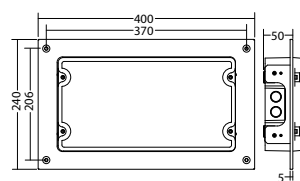

Plafandinbouwframe SN 8500, RAL 9006 Art. Nr. 101432593