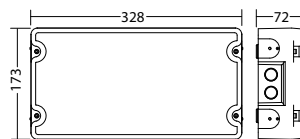

Artikel

SN 8500-08 SHB LED 24V		
Kleuren	RAL 9006	RAL (speciale)
Art. Nr.	101358936	101359037
Plafondmontage	Lichtkleur: 4000 K	Bescherming: IP65