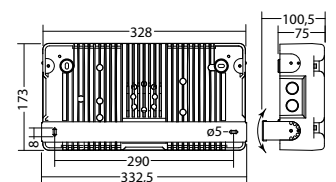

Wandbeugel SN 8500, RAL 9006

Art. Nr. 101432795