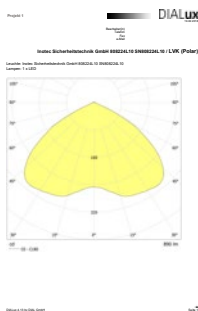

Technische gegevens

Materiaal:	Gegoten aluminium	Schijnb. vermogen:	12,5 VA
Lichtbron:	1 x 8W LED module	Opgen. vermogen:	10,9 W
Lumenoutput:	890 lm	Inschakelstroom:	8 A / 50 µs
Nom. spanning AC:	230V ±10% 50/60 Hz	Beschermingsklasse:	I
Nom. spanning DC:	176 - 264 V	Rijgklem:	max. 2,5 mm ² aderdikte
Nom. stroom AC:	54 mA	Temperatuurbereik:	-15...+40 °C
Nom. stroom DC:	49 mA	Slagvastheid:	IK10