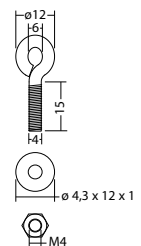

Ketting - SN 8500/24xx

Art. Nr. 100912635