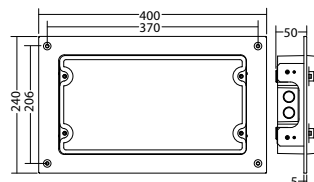

Plafondinbouwframe SN 8500, RAL 9006

Art. Nr. 101432593