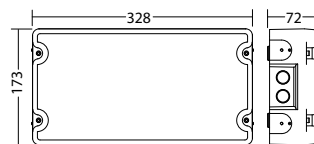

Artikel

SN 8500-08 SHB LED J/SV

Kleuren	RAL 9006	RAL (speciale)
Art. Nr.	101302453	101302554
Plafondmontage	Lichtkleur: 4000 K	Bescherming: IP65